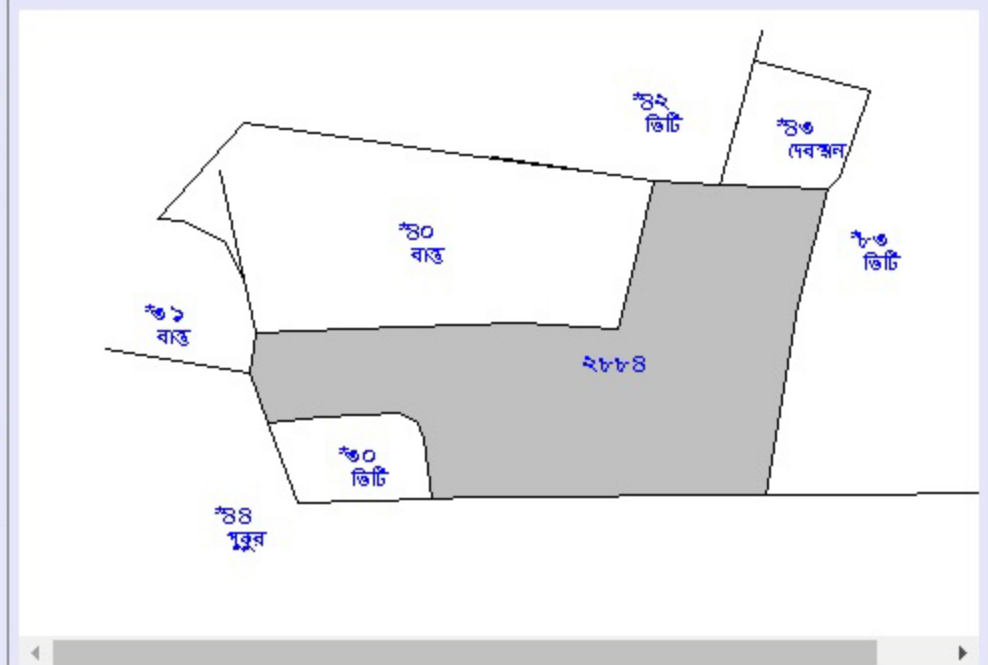

খাতমান ও দাগের তথ্য Khatian & Plot Information

LIVE

মৌজা পরিচিতি (Mouza Identification): Must See
জেলা (District):
ব্লক (Block):
মৌজা (Mouza):

চয়ন করুন (Options):

1. ☐ খতিয়ান নং অনুযায়ী
   (Search By Khatian)
   ☒ দাগ নং অনুযায়ী
   (Search by Plot)

দাগ নং (Plot No). /

(Live Data As On 09/12/2016,12:36:43)

জে.এল নং (J.L No.): 154 খানা (P.S.): সহিথিয়া

দাগ নং	শ্রেণী	জমির মোট পরিমাণ(একর)	দাগের ম্যাপ
Plot No.	Classification	Total Area of the Plot(Acre)	Plot Map
1344/2884	বিদ্যালয়	0.05	Click Here

খতিয়ান নং	রায়তের নাম	পিতা/স্বামী	অংশ	অংশ পরিমাণ(একর)	মন্তব্য
Khatian No.	Owner Name	Father/Husband	Share	Share Area(Acre)	Remarks
2238/11	জেলা স্কুল বোর্ড বীরভূম		1.0000	0.0500	Nil

Content of this page is near exact replication of land record database collocated at the central server and in case of any factual error(s) in the content, viewer(s) is/are advised to contact the concerned BL&LRO office for authentication.