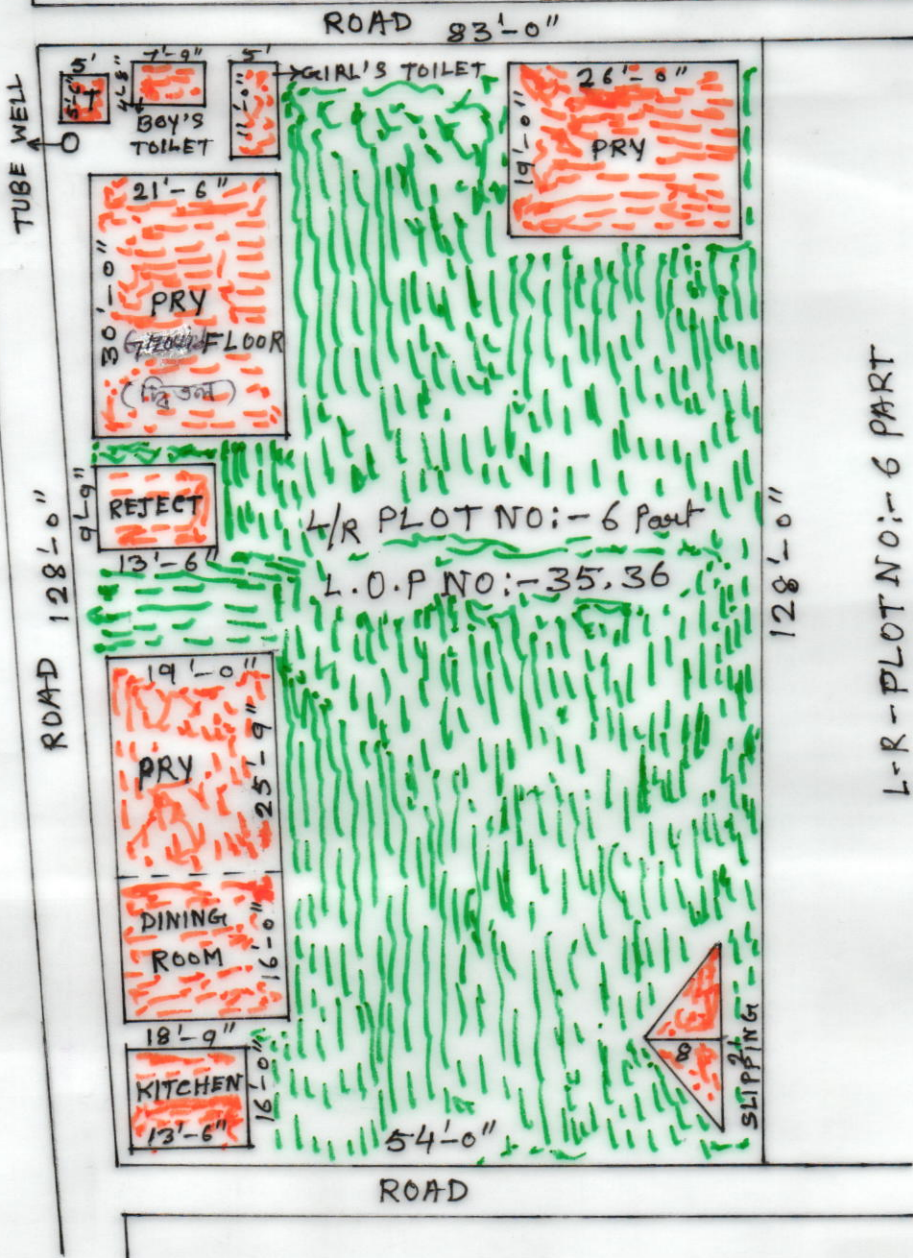

MOUZA - KONARPUR, J. L. NO - 211
 P. S - SAINTHIA, DIST - BIRBHUM, SCALE 1" = 22'

L-R - PLOT NO: - 6 PART

SCHOOL NAME: - ALORJATRI PRY. DISE CODE: - 19080705302
 CIRCLE: - AHAMADPUR. BLOCK: - SAINTHIA.
 PANCHAYET: - SRINIDHI PUR G.P. MOUZA: - KONARPUR.
 J. L. NO: - 211. L-R- PLOT NO: - 6 L.O.P. NO: - 35.36
 KHATIAN NO: - 1 AREA OF LAND 8768 s.f. = 0.2012 ACRE
 USABLE AREA 1628 s.f. + pry. FALLOW AREA 7140 s.f.