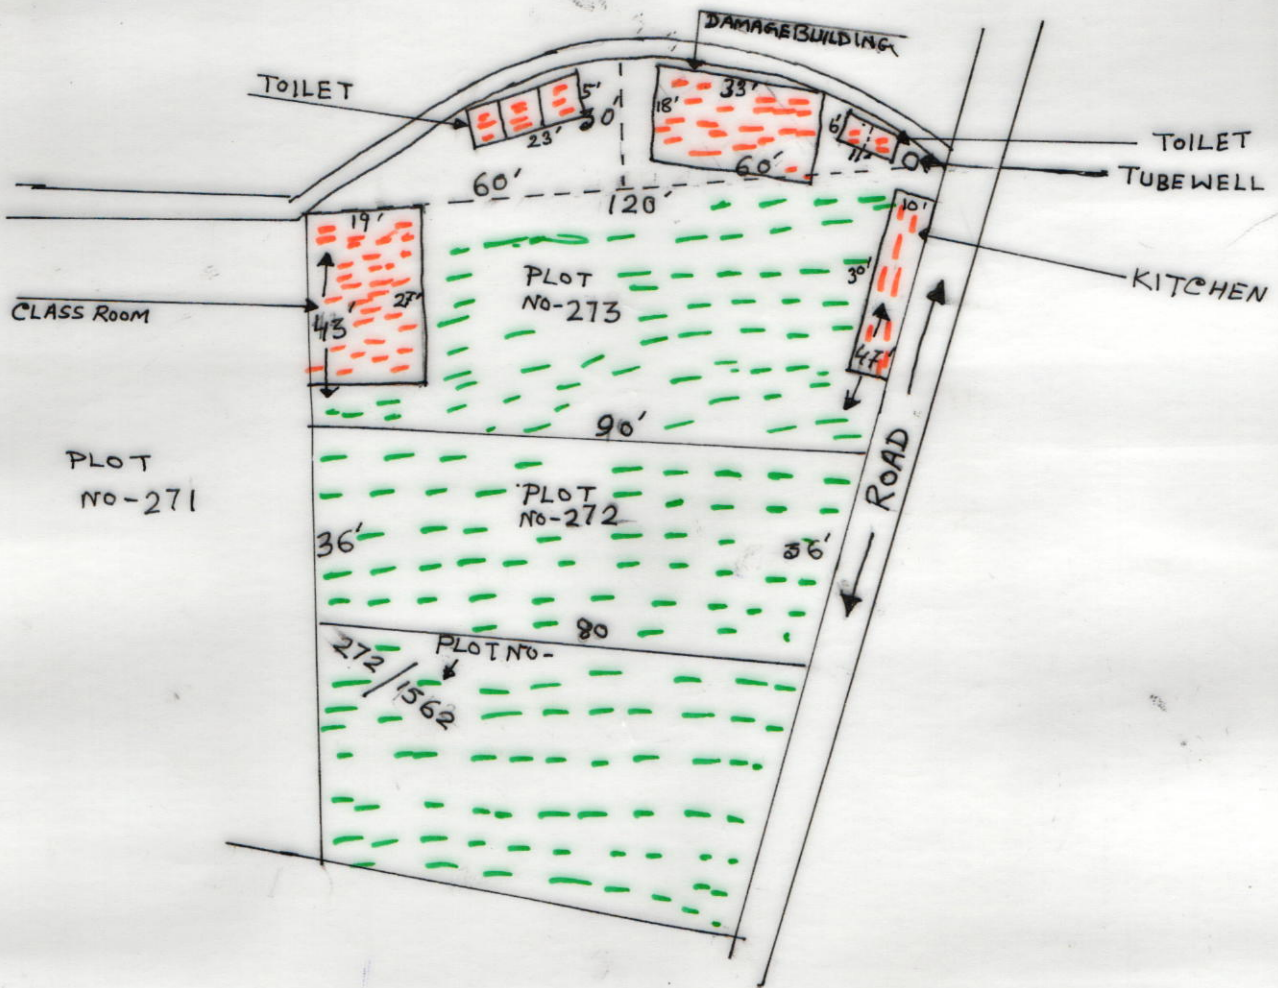

MOUZA - BUDHURA, J.LNO :- 193

P.S-PANRUI, DIST- BIRBHUM

NOT TO SCALE

SEAL & SIG. OF H.T.

Purnea Chandra Saha

22/6/15

প্রধান শিক্ষক
ধানদি বুধুরা প্রাথমিক বিদ্যালয়

SCHEDULE
SCHOOL NAME-DHANAI BUDHURA PRY.
DISE CODE - 19080702503
CIRCLE - AHMADPUR
BLOCK - SAINTHIA
PANCHAYET- PANRUI
MOUZA - BUDHURA
J. L. NO - 193
PLOT NO - 272, 273
KHATIAN NO - 105, 245
AREA OF LAND - 9435 Sqf
USABLE AREA - 1588 Sqf
FALLOW AREA - 7847 Sqf