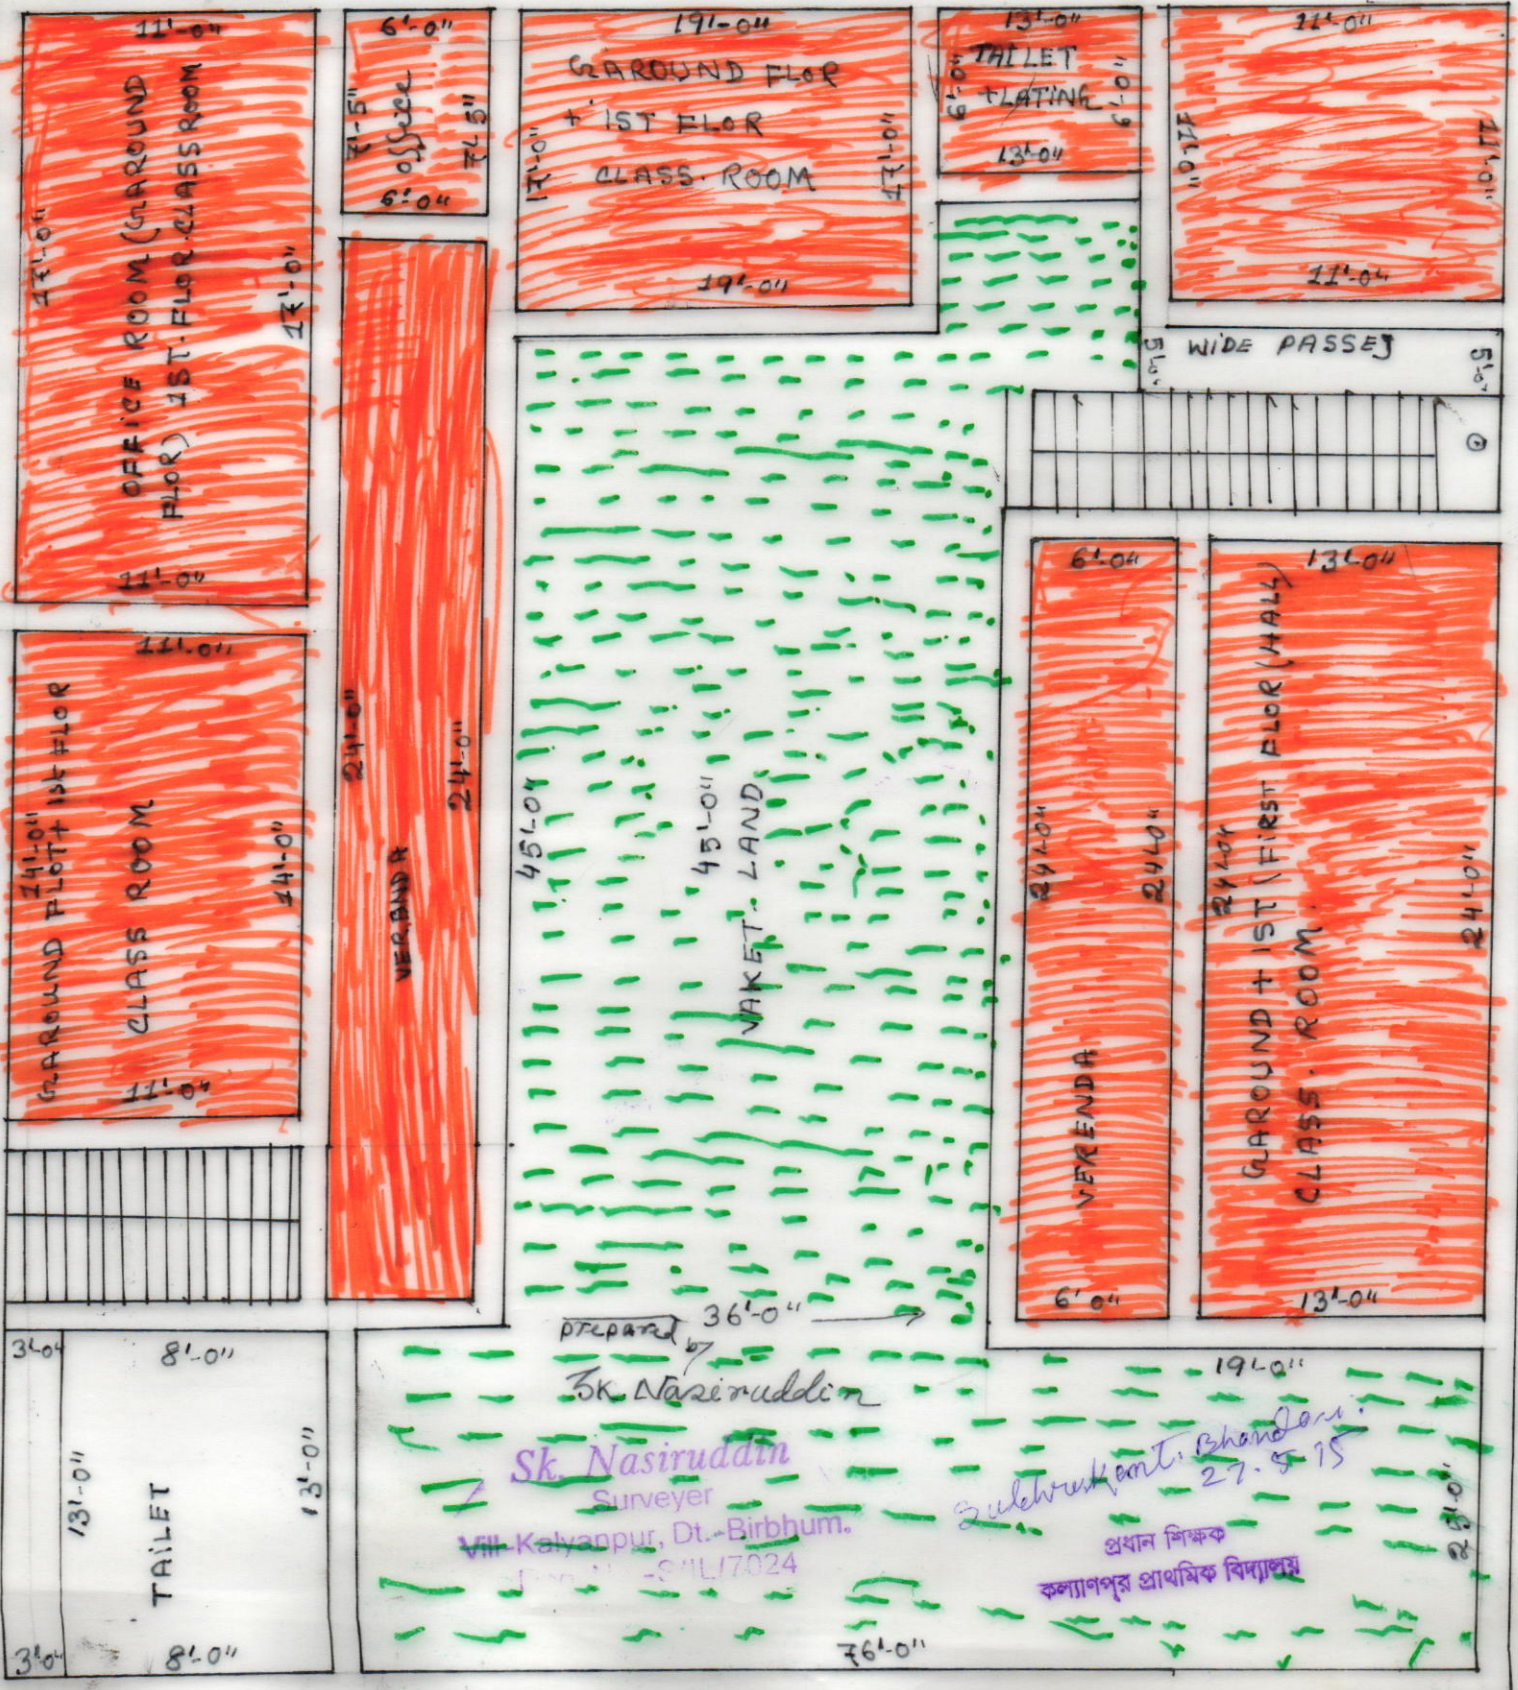

SKETCH MAP OF PLOT NO. ¹²⁸⁵ UNDER MOUZA PASCHIMNAWA PARA
 T.L. NO. 137 VILL. KALYANPUR (PRIMARY SCHOOL) P.S. SAINTHIA DT. BIRBHUM

NOT TO SCALE

PREPARED BY
 SK Nasiruddin

Sk. Nasiruddin
 Surveyer
 VIII Kalyanpur, Dt. Birbhum.
 Ph. No. - 8417024

Zulchukanti Bhandari
 27.5.15
 প্রধান শিক্ষক
 কল্যাণপুর প্রাথমিক বিদ্যালয়

PANCHAYET ROAD

KANEL