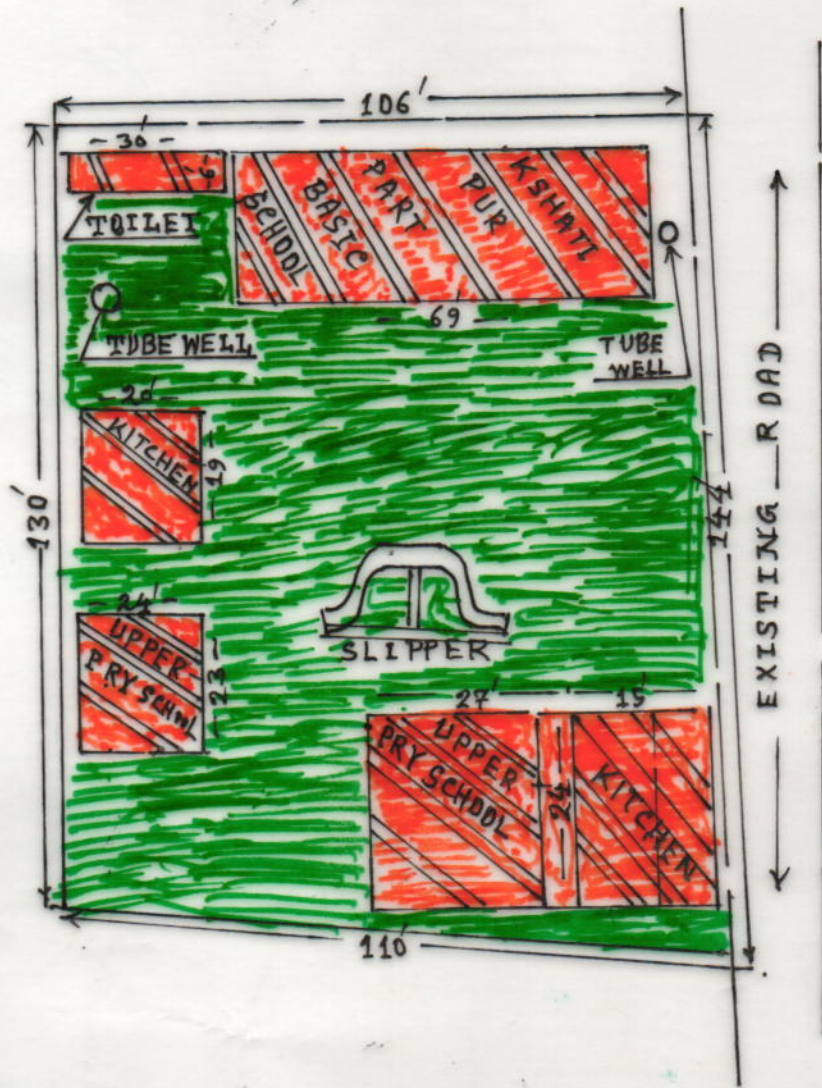

MDUZA-KSHATI PUR. J.L NO- 143.  
P.S-SAINTHIA. DIST-BIRBHUM.  
PLOT NO- 112/904.

SCHEDULE	
SCHOOL NAME :-	KBHATI PUR PART BASIC SCHOOL
DISE CODE :-	19080707203
CIRCLE :-	AHMAD PUR.
BLOCK :-	SAINTHIA.
PANCHAYAT :-	AHRMORKOLE
MDUZA :-	KBHATI PUR
J.L No -	:- 143.
PLOT NO -	112/904.
KHATI ANNO -	261/3
AREA OF LAND :-	14796 OR 0.34 Acre.
USABLE AREA :-	3983 SQ.FT.
FALLOW AREA :-	10813 SQ.FT.
AREA OF UPPER PRY :-	1560 SQ.FT.

Sig of. H.T. \_

*Surveyor*  
*M. L. Mondal*  
*Land Surveyor*

M. L. MONDAL  
 (Surveyor)  
 G. R. No. - S/88206/W.B./1733  
 P.O. - Ahmadpur, Birbhum.