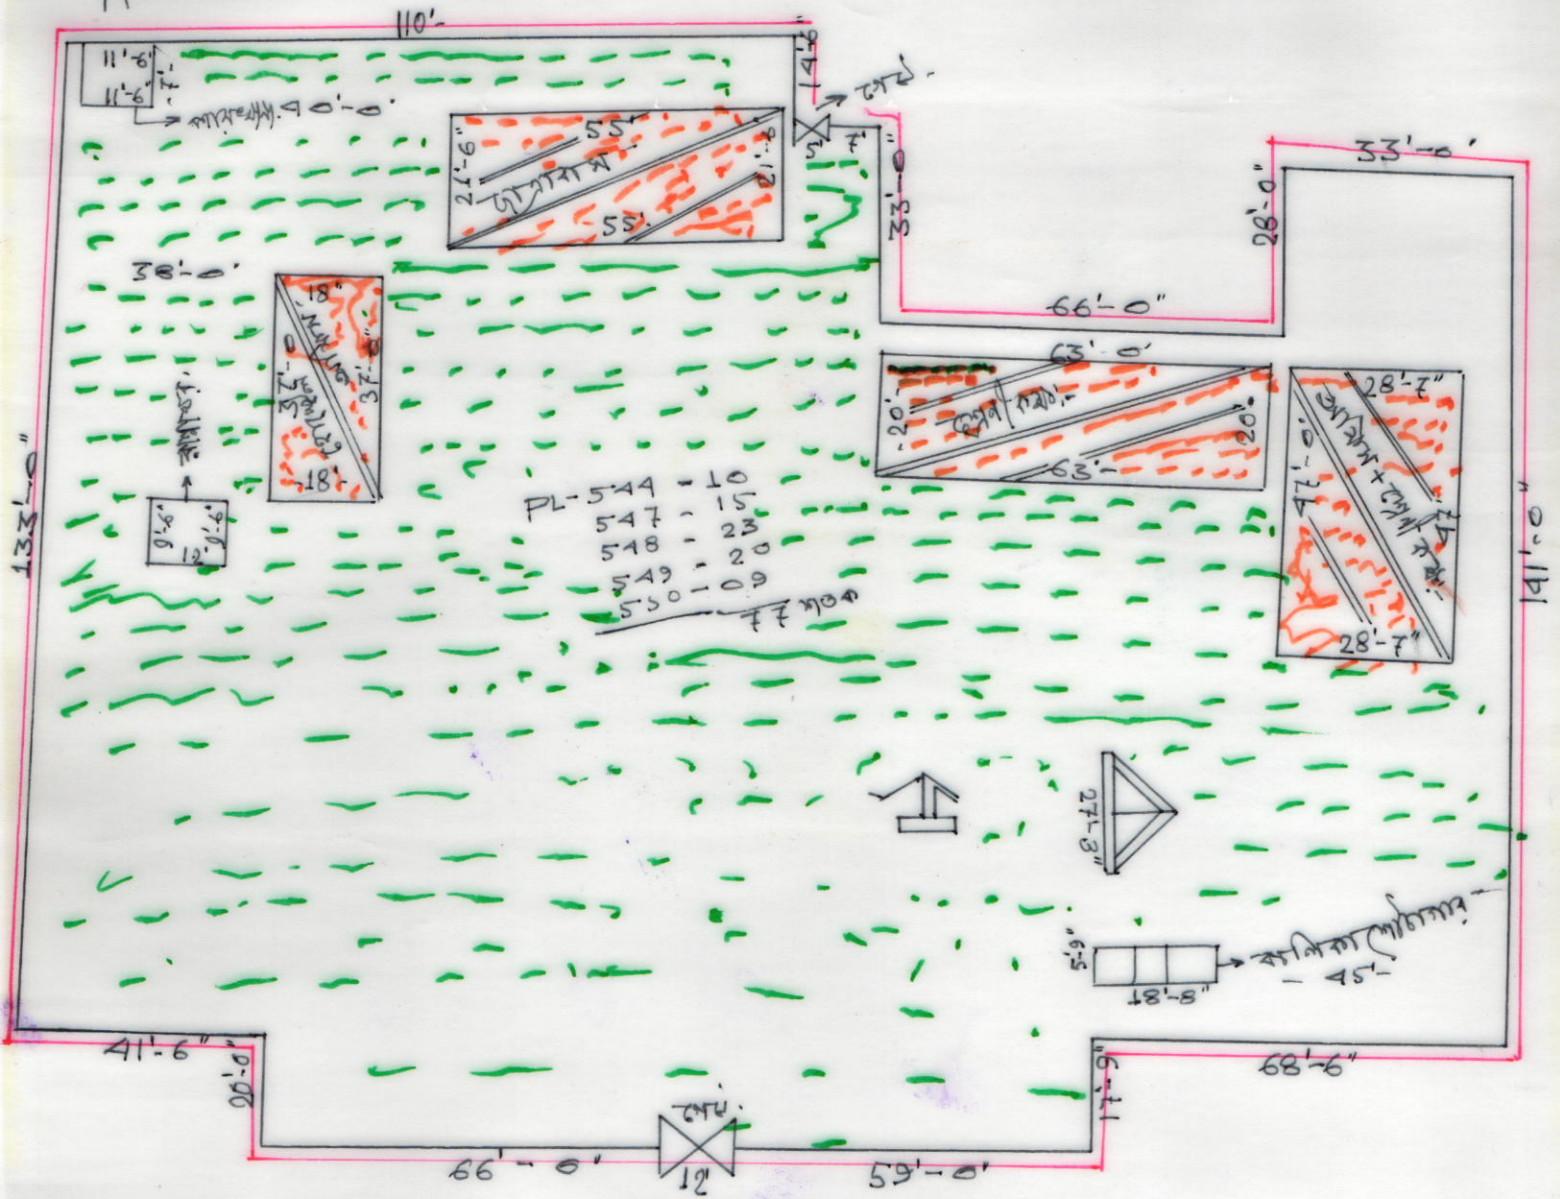

MOUZA — KUSUMDIHI ; J.L. NO. — 149

Drawn by
Santosh Mandal
25-5-2015

Santosh Mandal
Senior Surveyor
Kusumdihi, Biharn
Ph-73120

Basu Prasad Kora
প্রধান শিক্ষক
কুসুমডিহি প্রাথমিক বিদ্যালয়
কচইঘাটা, আমোদপুর, বীরভূম

SCHEDULE	
SCHOOL NAME	:- KUSUMDIHI PRY.
DISE CODE	:- 19080706201
CIRCLE	:- AHMEDPUR.
BLOCK	:- SAINTHIA.
PANCHAYAT	:- BHRMORKOL.
MOUZA	:- KUSUMDIHI
J.L. NO.	:- 149
KHATTIAN NO.	:- 124, 132
AREA OF LAND	:- 33,541 S.F. Tor 77 SATAK
USABLE AREA	:- 4898 S.F. Tor 11.25 SATAK
FALLOW AREA	:- 28643 S.F. Tor 65.75 SATAK