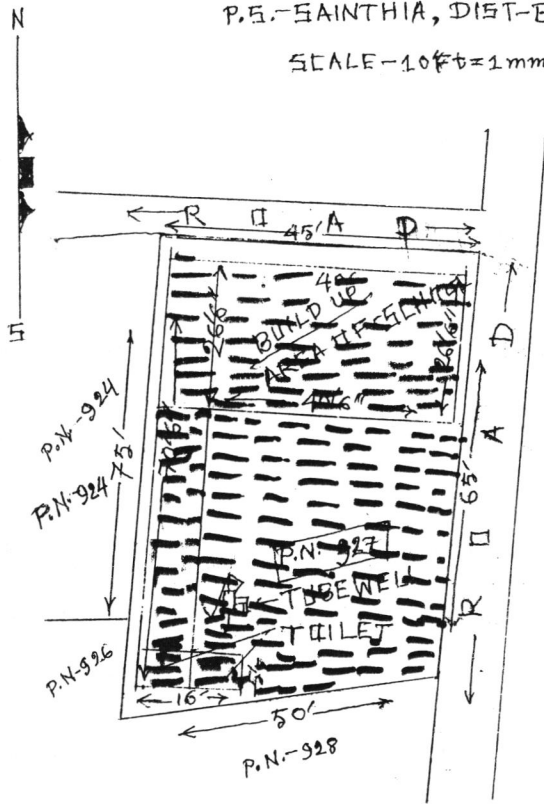

MOUZA-MALANPUR, J.L. NO-61
 P.S.-SAINTHIA, DIST-BIRBHUM
 SCALE-10ft=1mm

SCHEDULE

SCHOOL NAME - MALANPUR PRY-SCHOOL
DISE CODE - 19080700802
CIRCLE - AHMADPUR
BLOCK - SAINTHIA
PANCHAYAT - SANGRA
MOUZA - MALANPUR
J.L. NO - 61
PLOT - NO - 927
KHATIAN - NO - 323
AREA OF LAND - 3325-S.FE
USABLE AREA - 1497-S.FE
FALLOW AREA - 1828-S.FE

বিশ্বজিৎ পাল
 24/05/2015
 কলিকতা গ্রাম নিকট
 মেলানপুর প্রাথমিক বিদ্যালয়
 জাঙ্গালপুর চক, বীরভূম।

Survey by
 Asim Kumar Mondal
 24/05/2015

Asim Kumar Mondal
 (Jr. Class Surveyor)
 Bahalgeria, P.O. Nirlam
 Dist. Birbhum