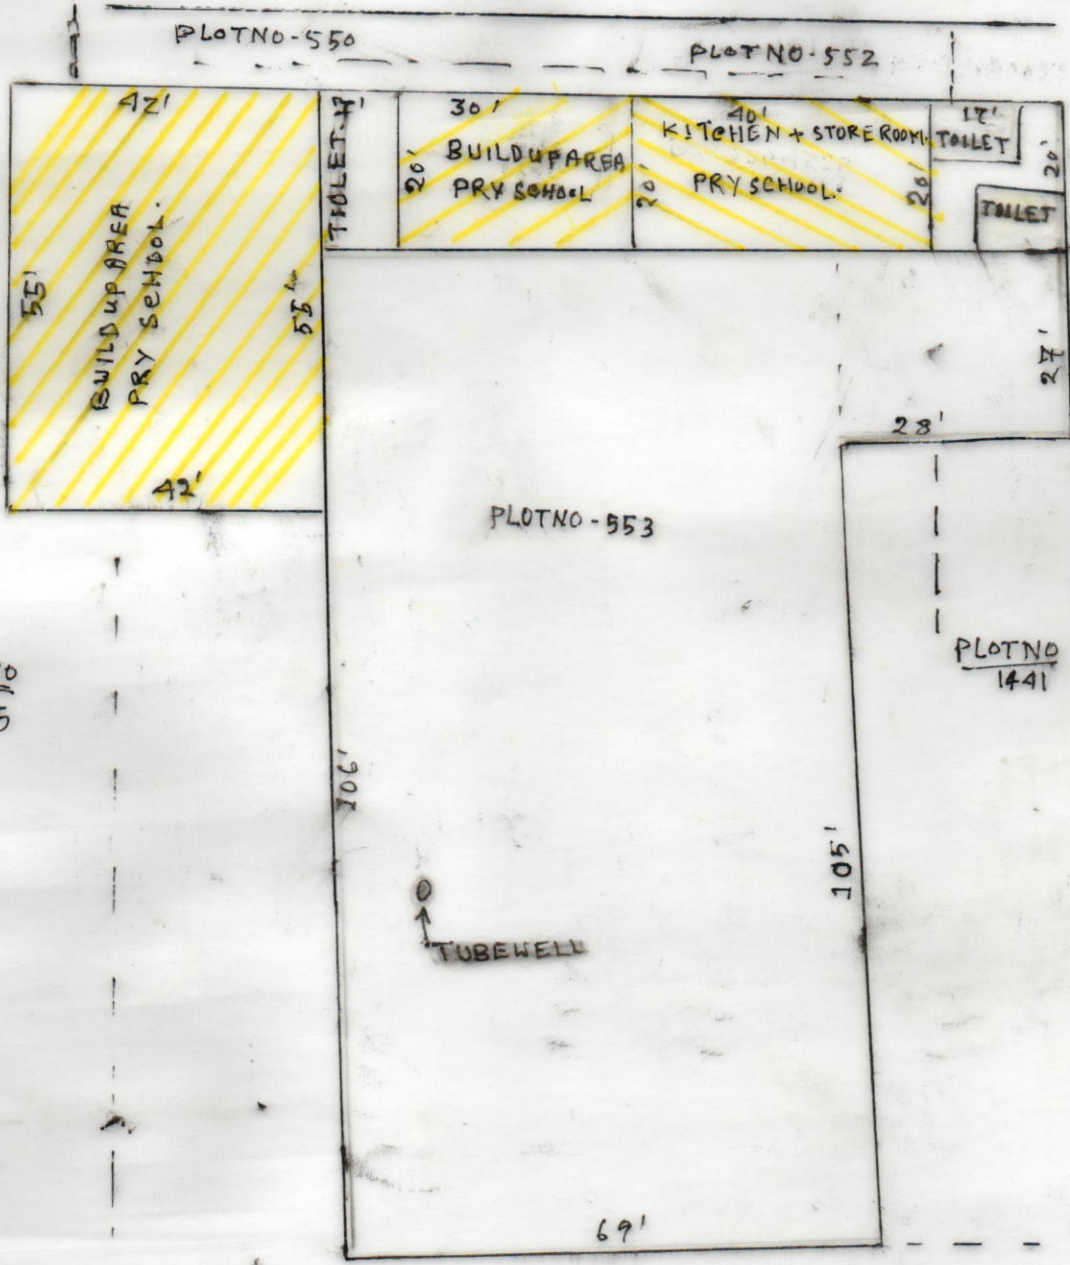

MOUZA-NIRISHA. J.L.NO-73
P.S-SAINTHIA. DIST-BIRBHUM.

SCALE 1-33'0"=1"

PLOT NO
1395

PLOT NO
1441

SIG OF H.T

Gowanga Des.
28.5.15

श्रीमान् श्रीगणेश
निरिशा निः कृष्ण विद्यालय
प्लॉट-निरिशा, बिरभुम।

SCHEDULE	
SCHOOL NAME-NIRISHAJ.B.SCHOOL.	
CIRCLE-AHADPUR.AHMADPUR.	
BLOCK-SAINTHIA	
PANCHYAT-SANGRA GRAMPANCHAYAT.	
MOUZA-NIRISHA. J.L.NO-73	
PLOTNO-553, KH.NO- 8	
AREA OF LAND-12205.5 SFT	
= 0.280199 ACRE.	
FALLOW AREA 4190 SFT. PRY	
AREA OF OPEN PRY 8015.6 SFT.	
SIG OF AMIN. Bhaagyadhar Bhandari	