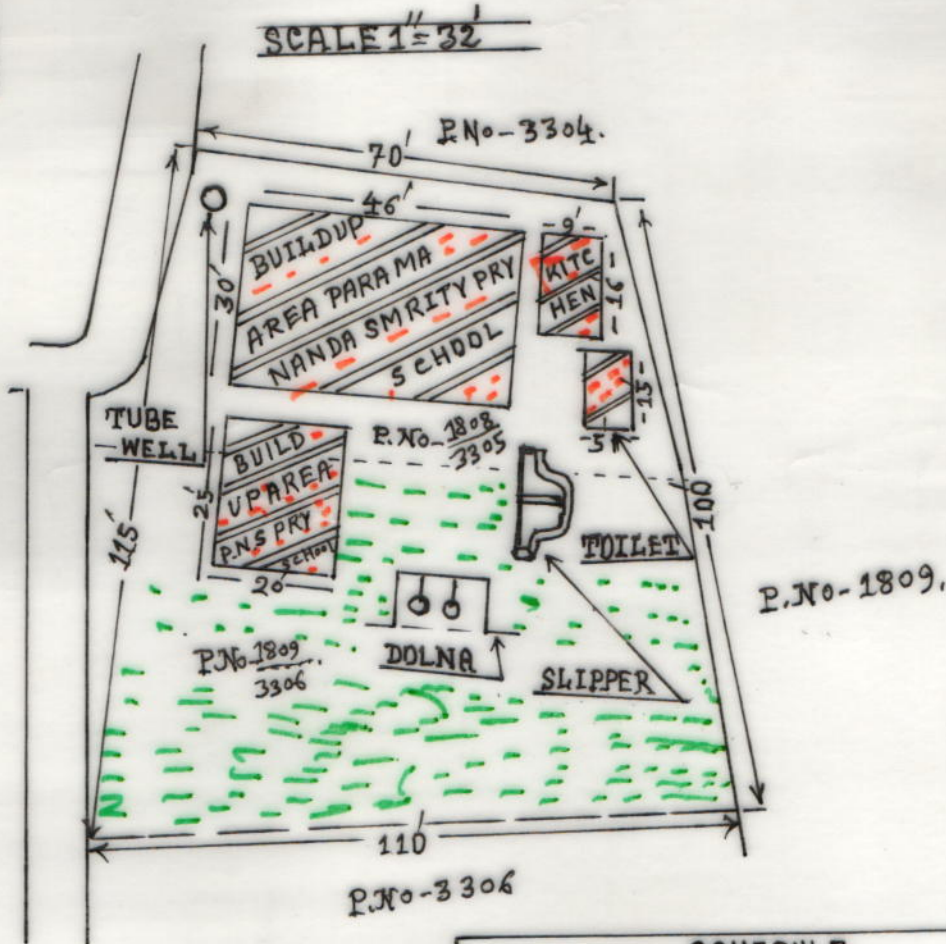

MOUZA-KURUM SAHA. J.L.No-158.

P.S-SAINTHIA .DIST-BIRBHUM.

PLOT NO-1809/3306, 1808/3305.

SCALE 1"=32'

SCHEDULE

SCHOOL NAME :-	PARAMA NANDASMRITY PRY SCHOOL
CIRCLE :-	AHMAD PUR.
BLOCK :-	SAINTHIA.
PANCHAYAT :-	AHMAD PUR.
MOUZA :-	KURUM SAHA.
JL No -	:- 158.
PLOT No	:- 1809/3306, 1808/3305.
KHATIANN No :-	10.
AREA OF LAND :-	10033 Sqft / 0.23 Acre.
USABLE AREA :-	2237 Sqft.
FALLOW AREA :-	7796 Sqft.
DISE CODE	:- 19080703702

Nayan Dutta

Sig of H.T.

ভারপ্রাপ্ত নিকক/শিক্ষিকা
পরমানন্দ স্মৃতি প্রাঃ বিদ্যালয়
গ্রাম-বনজাঙ্গা, পোঃ-কুরুমসাহা

Drawn by
Mishir Lal Mondal
M. L. MONDAL

(Surveyor)
G. R. No.-S/68206/W.B/1733
Vill+P.O.-Ahmadpur, Birbhum.