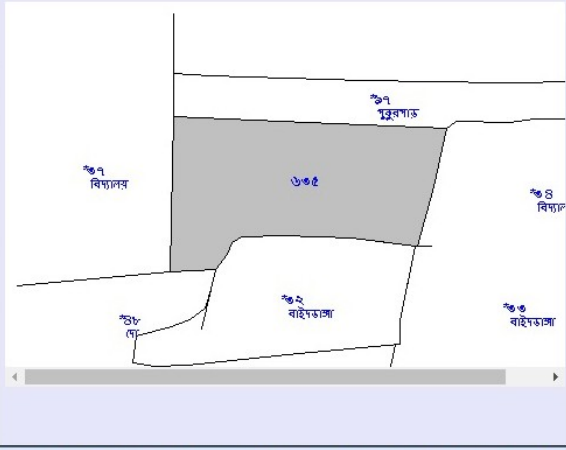

খতিয়ান ও দাগের তথ্য
Khatian & Plot Information

LIVE

মৌজা পরিচিতি (Mouza Identification): [Must See](#)

জেলা (District): বীরভূম

ব্লক (Block): সাঁইখিয়া

মৌজা (Mouza): ছোটমাংরা

চমণ করন (Options):
☐ খতিয়ান নং অনুযায়ী (Search By Khatian)
☒ দাগ নং অনুযায়ী (Search by Plot)

দাগ নং (Plot No.) 635 /

(Live Data As On 09/12/2016,11:10:36)

জে.এল নং (J.L No.): 070 থানা (P.S.): সাঁইখিয়া

দাগ নং	শ্রেণী	জমির মোট পরিমাণ(একর)	দাগের ম্যাপ
Plot No.	Classification	Total Area of the Plot(Acre)	Plot Map
635	পুকুর	0.19	Click Here

খতিয়ান নং	রায়তের নাম	পিতা/স্বামী	অংশ	অংশ পরিমাণ(একর)	মন্তব্য
Khatian No.	Owner Name	Father/HusbandShare	Share Area(Acre)	Remarks	
339/2	ডিস্ট্রিক্ট স্কুল বোর্ড	বীরভূম	1.0000	0.1900	Nil

Content of this page is near exact replication of land record database collocated at the central server and in case of any factual error(s) in the content, viewer(s) is/are advised to contact the concerned BL&LRO office for authentication.

খতিয়ান ও দাগের তথ্য
Khatian & Plot Information

LIVE

মৌজা পরিচিতি (Mouza Identification): [Must See](#)

জেলা (District): বীরভূম

ব্লক (Block): সাঁইখিয়া

মৌজা (Mouza): ছোটমাংরা

চমণ করন (Options):
☐ খতিয়ান নং অনুযায়ী (Search By Khatian)
☒ দাগ নং অনুযায়ী (Search by Plot)

দাগ নং (Plot No.) 637 /

(Live Data As On 19/09/2016,16:33:12)

জে.এল নং (J.L No.): 070 থানা (P.S.): সাঁইখিয়া

দাগ নং	শ্রেণী	জমির মোট পরিমাণ(একর)	দাগের ম্যাপ
Plot No.	Classification	Total Area of the Plot(Acre)	Plot Map
637	বিদ্যালয়	0.24	Click Here

খতিয়ান নং	রায়তের নাম	পিতা/স্বামী	অংশ	অংশ পরিমাণ(একর)	মন্তব্য
Khatian No.	Owner Name	Father/HusbandShare	Share Area(Acre)	Remarks	
339/2	ডিস্ট্রিক্ট স্কুল বোর্ড	বীরভূম	1.0000	0.2400	সাধারণের ব্যবহার্য