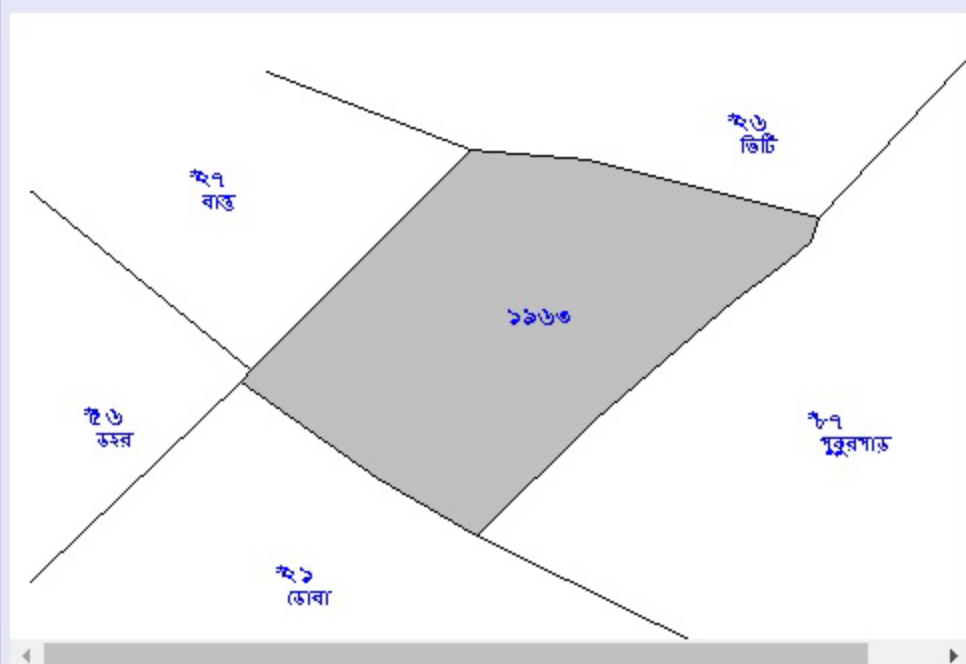

খাতয়ান ও দাগের তথ্য

Khatian & Plot Information

LIVE

মৌজা পরিচিতি (Mouza Identification): <u>Must See</u> জেলা (District): বীরভূম ব্লক (Block): বোলপুর মৌজা (Mouza): ইক্ষুধারা	চয়ন করুন (Options): ☐ খতিয়ান নং অনুযায়ী (Search By Khatian) ☒ দাগ নং অনুযায়ী (Search by Plot)
	দাগ নং (Plot No). 1226 / 1963 Submit

(Live Data As On 30/11/2016,12:25:29)

জে.এল নং (J.L No.): 160 থানা (P.S.): বোলপুর

দাগ নং	শ্রেণী	জমির মোট পরিমাণ(একর)	দাগের ম্যাপ
Plot No.	Classification	Total Area of the Plot(Acre)	Plot Map
1226/1963	ভিটি	0.1	Click Here

খতিয়ান নং	স্বামীর নাম	পিতা/স্বামী	অংশ	অংশ পরিমাণ(একর)	মন্তব্য
Khatian No.	Owner Name	Father/Husband	Share	Share Area(Acre)	Remarks
569	দেবপ্রী শ্রী শ্রী শ্যামসুন্দর	ঠাকুরের	0.2000	0.0200	Nil
622	সভাপতি বীরভূম জেলা স্কুল বোর্ড		0.8000	0.0800	Nil

Content of this page is near exact replication of land record database collocated at the central server and in case of any factual error(s) in the content, viewer(s) is/are advised to contact the concerned BL&LRO office for authentication.