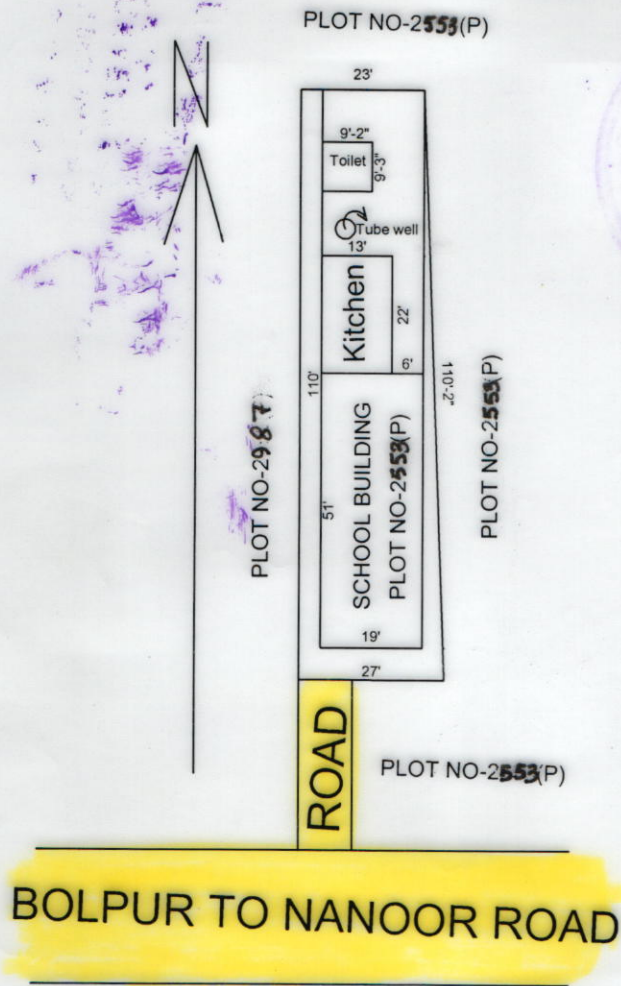

DIST- BIRBHUM, P.S- BOLPUR, MOUZA-KHOSKADMBAPUR, J.L NO-95

SCHOOL NAME-JHARNADANGA- TANTIJOL SAUTAL PALLY PRY. SCHOOL.  
DISE CODE-19080104604.  
CIRCLE-BOLPUR INTENSIVE.BLOCK-BOLPUR-SRINIKETAN.  
PANCHAYET-KANKALITALA MOUZA-KHOSKADAMBAPUR.J.L NO-95.  
PLOT NO-2553(P).KHATIAN NO-1.  
AREA OF LAND-2750 SQFT OR 6.30 DESIMAL.  
USEABLE AREA-1337 SQFT.  
FALLOW AREA- 1413 SQFT.

Drawn by  
Sk. Lal Mahan.  
SURVEYOR  
Gen. No-1554707006/2007-08  
SURVEYOR

হাফিজুল ইসলাম  
সহকারী সার্ভেয়র  
কাজীপুর জেলা পরিদপ্তর  
কাজীপুর