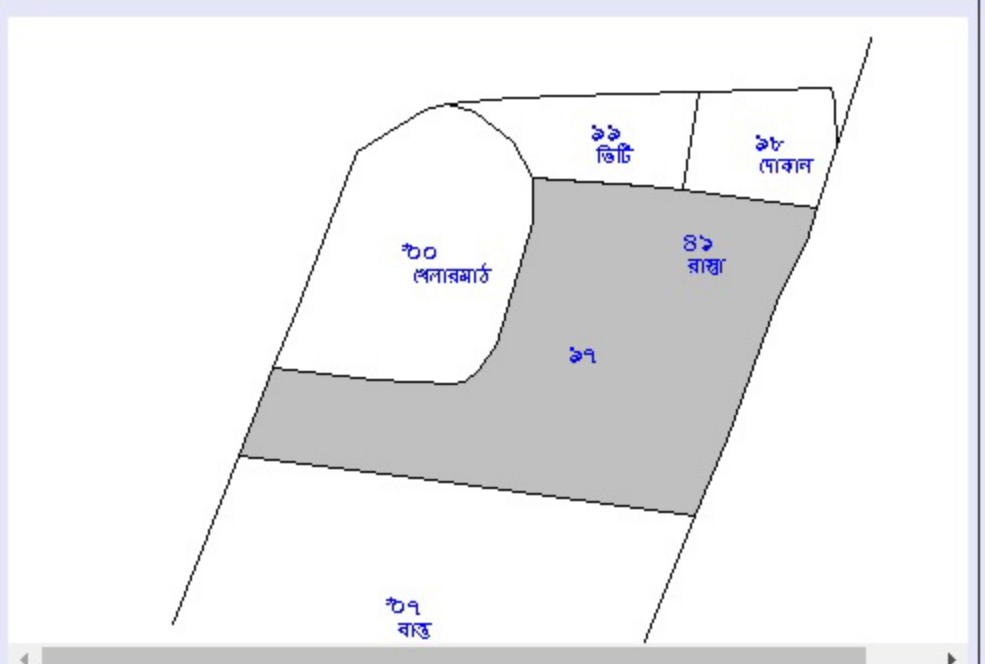

খতিয়ান ও দাগের তথ্য

Khatian & Plot Information

LIVE

মৌজা পরিচিতি (Mouza Identification): <u>Must See</u> জেলা (District): বীরভূম ব্লক (Block): বোলপুর মৌজা (Mouza): সাহাজাপুর	চয়ন করুন (Options): ☐ খতিয়ান নং অনুযায়ী (Search By Khatian) ☒ দাগ নং অনুযায়ী (Search by Plot) দাগ নং (Plot No). 97 / ____ Submit

(Live Data As On 20/10/2016,15:37:24)

জে.এল নং (J.L No.): 135 থানা (P.S.): বোলপুর

দাগ নং	শ্রেণী	জমির মোট পরিমাণ(একর)	দাগের ম্যাপ
Plot No.	Classification	Total Area of the Plot(Acre)	Plot Map
97	বিদ্যালয়	0.12	Click Here

খতিয়ান নং	স্বামীর নাম	পিতা/স্বামী	অংশ	অংশ পরিমাণ(একর)	মন্তব্য
Khatian No.	Owner Name	Father/Husband	Share	Share Area(Acre)	Remarks
784	ডিস্ট্রিক্ট স্কুল বোর্ড		1.0000	0.1200	Nil

Content of this page is near exact replication of land record database collocated at the central server and in case of any factual error(s) in the content, viewer(s) is/are advised to contact the concerned BL&LRO office for authentication.