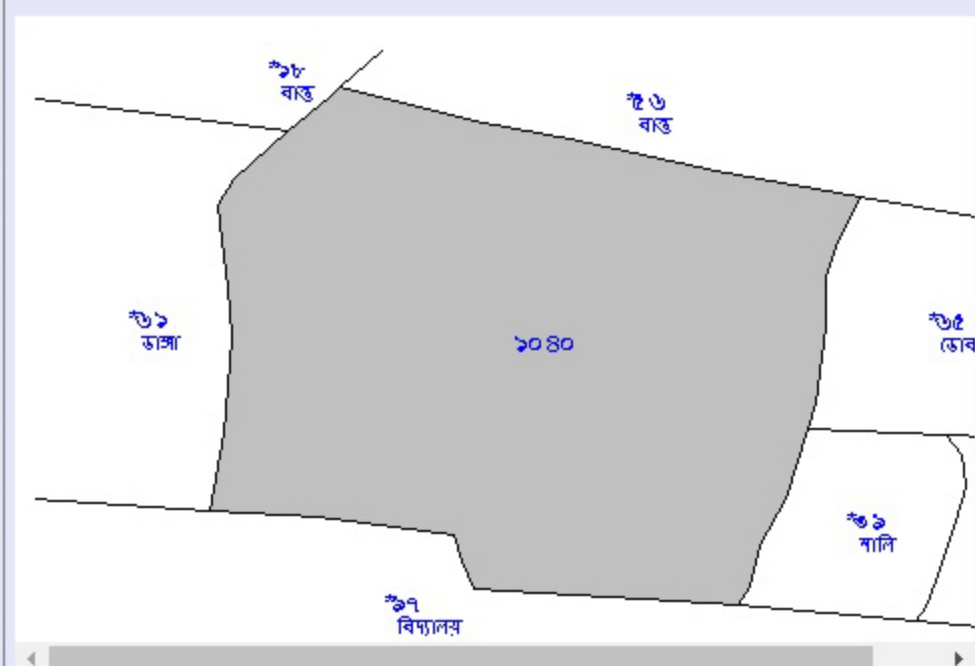

খতিয়ান ও দাগের তথ্য

Khatian & Plot Information

LIVE

মৌজা পরিচিতি (Mouza Identification): [Must See](#)

জেলা (District):

ব্লক (Block):

মৌজা (Mouza):

চয়ন করুন (Options):

1. ☐ খতিয়ান নং অনুযায়ী
   (Search By Khatian)
2. ☒ দাগ নং অনুযায়ী
   (Search by Plot)

দাগ নং (Plot No). /

(Live Data As On 25/11/2016,13:37:51)

জে.এল নং (J.L No.): 128 থানা (P.S.): বোলপুর

দাগ নং	শ্রেণী	জমির মোট পরিমাণ(একর)	দাগের ম্যাপ
Plot No.	Classification	Total Area of the Plot(Acre)	Plot Map
1040	খামার	0.4	Click Here

খতিয়ান নং	স্বত্বের নাম	পিতা/স্বামী	অংশ	অংশ পরিমাণ(একর)	মন্তব্য
Khatian No.	Owner Name	Father/Husband	Share	Share Area(Acre)	Remarks
21	অধির ঘোষ	ধ নীধর ঘোষ	0.1250	0.0500	Nil
260	বিশ্বনাথ ঘোষ	পঞ্চানন ঘোষ	0.3271	0.0800	Nil
552	প্রেসিডেন্ট স্কুল বোর্ড		0.1000	0.0700	Nil
1155	অনঙ্গ মোহন পাতর	ভক্তিভূষণ পাতর	0.4479	0.2000	Nil

Content of this page is near exact replication of land record database collocated at the central server and in case of any factual error(s) in the content, viewer(s) is/are advised to contact the concerned BL&LRO office for authentication.