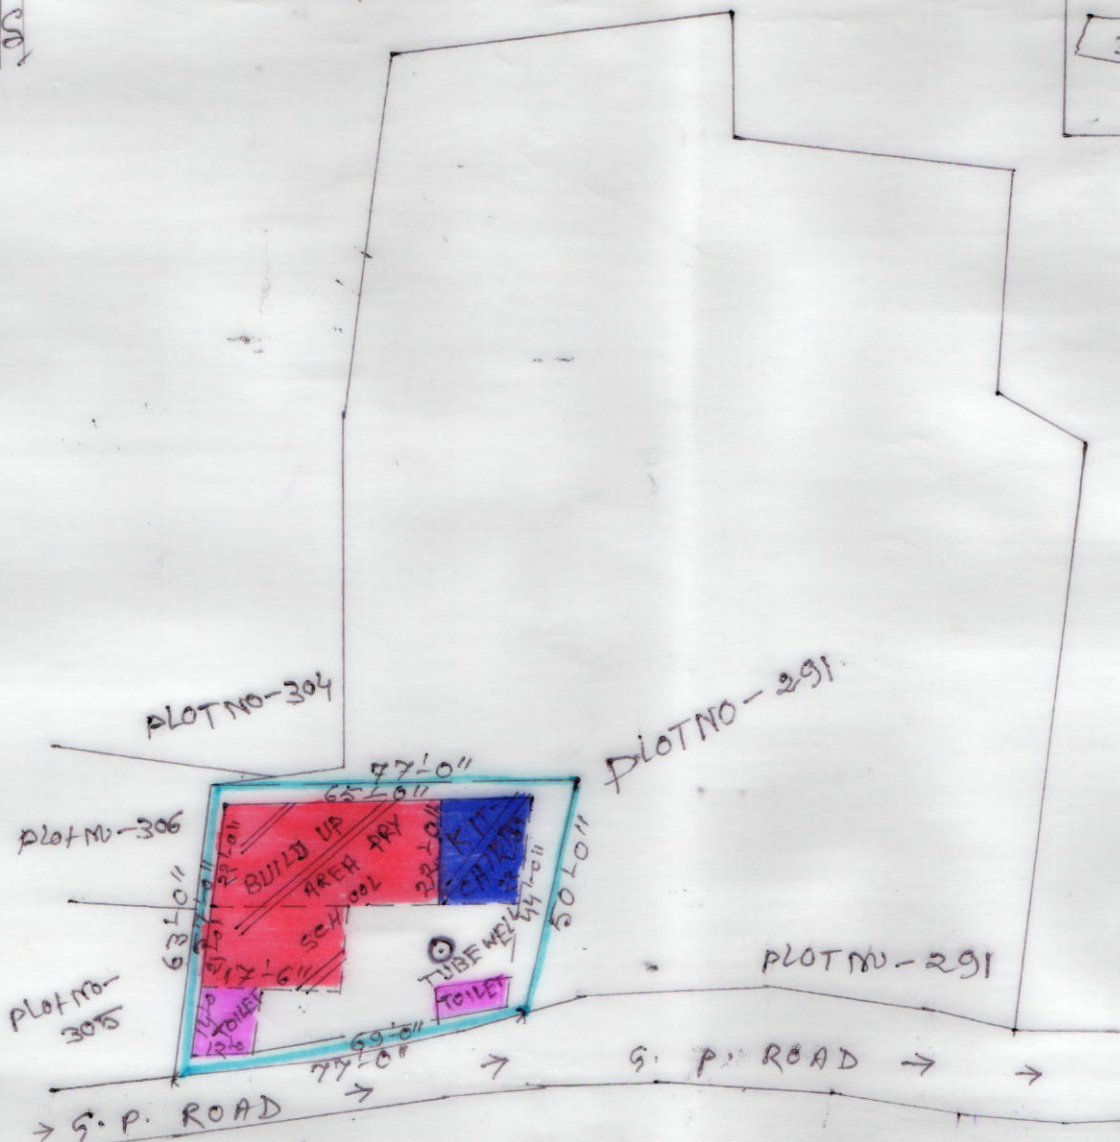

MOUZA - SIAN, J.L. NO - 129,
 P.S - BOLPUR, DIST - BIRBHUM.

SCALE - 33'-0" = 1"

SCHEDULE	
SCHOOL NAME -	SIAN PRIMARY SCHOOL
SCHOOL CODE -	1908010544
CIRCLE -	BOLPUR INTENSIVE
BLOCK -	BOLPUR SRINIKETEN
PANCHAYAT -	SIAN MUWK GRAM PANCHAYAT
MOUZA -	SIAN
J.L. NO -	129
PLOT NO -	291
KHATIAN NO -	26
AREA OF LAND -	4356 SFT
USABLE AREA -	2231.25 SFT SCHOOL
FALLOW AREA -	
AREA OF ANG CENTRE -	
AREA OF UPPER PRY -	

Prabhu Ram Mondal
 ভারপ্রাপ্ত প্রধান শিক্ষক
 সিয়ান প্রাইমারি বিদ্যালয়
 19.05.2015

Drawn by
 Ujjal Kumar Das
 Ujjal Kumar Das
 Surveyor Sian, Birbhum
 Regis No - 6 / 21782
 Date: 19/05/2015