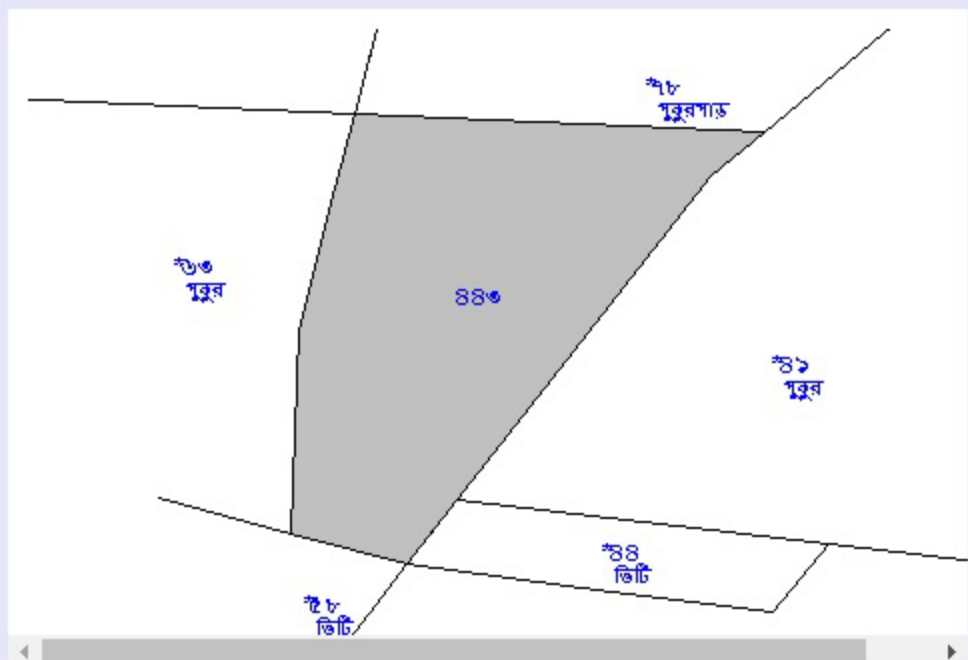

খাতিয়ান ও দাগের তথ্য

Khatian & Plot Information

LIVE

মৌজা পরিচিতি (Mouza Identification): Must See	চয়ন করুন (Options):
জেলা (District): বীরভূম	☐ খতিয়ান নং অনুযায়ী (Search By Khatian)
ব্লক (Block): বোলপুর	☒ দাগ নং অনুযায়ী (Search by Plot)
মৌজা (Mouza): পশ্চিমবাহাদুরপুর	দাগ নং (Plot No). 443 / ____ Submit

(Live Data As On 19/10/2016,12:57:30)

জে.এল নং (J.L No.): 053 থানা (P.S.): বোলপুর

দাগ নং	শ্রেণী	জমির মোট পরিমাণ(একর)	দাগের ম্যাপ
Plot No.	Classification	Total Area of the Plot(Acre)	Plot Map
443	বিদ্যালয়	0.2	Click Here

খতিয়ান নং	স্বামীর নাম	পিতা/স্বামী	অংশ	অংশ পরিমাণ(একর)	মন্তব্য
Khatian No.	Owner Name	Father/Husband	Share	Share Area(Acre)	Remarks
271/1	ডিস্ট্রিকট স্কুল বোর্ড		1.0000	0.2000	Nil

Content of this page is near exact replication of land record database collocated at the central server and in case of any factual error(s) in the content, viewer(s) is/are advised to contact the concerned BL&LRO office for authentication.