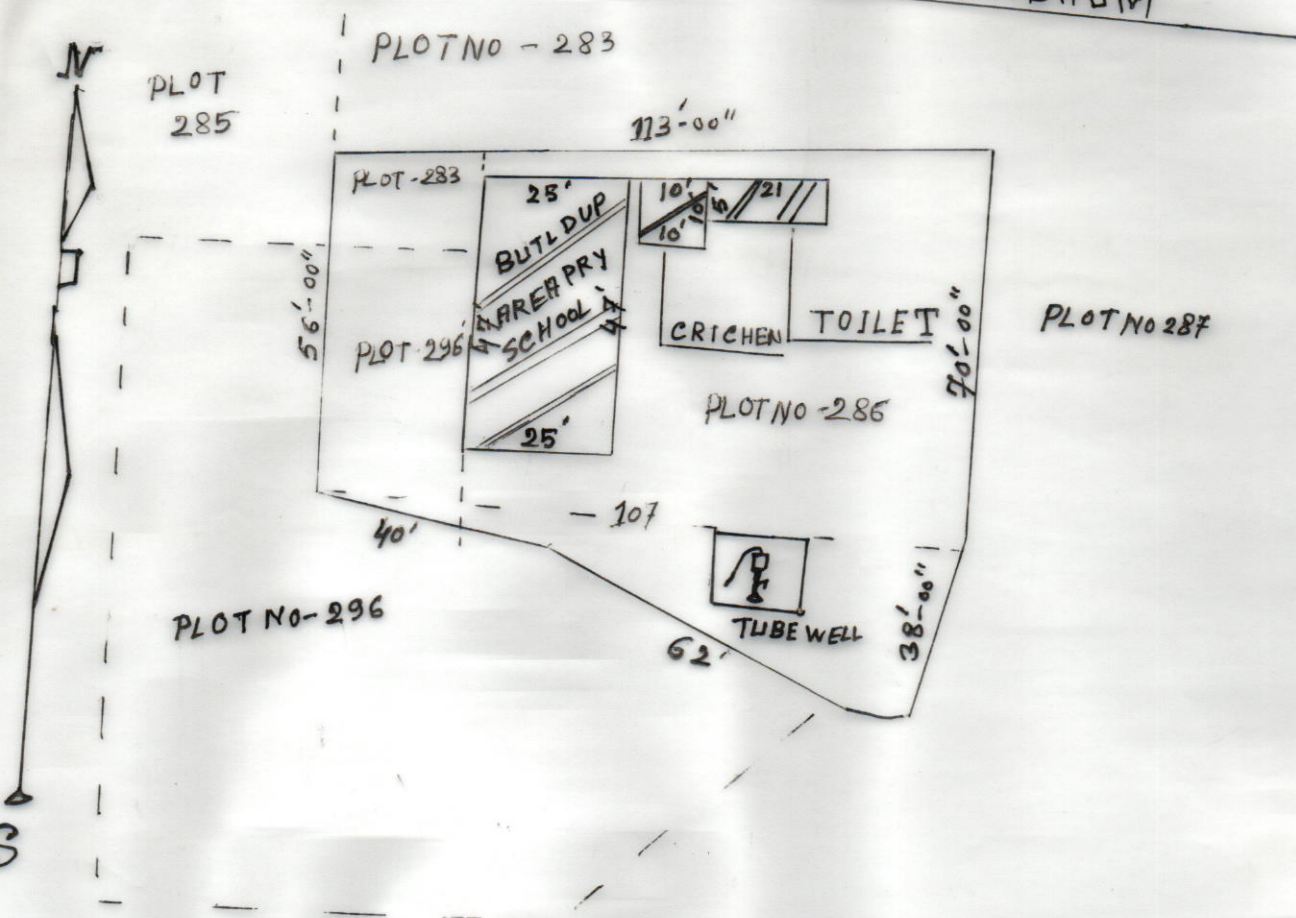

MOZA - BISHNU BATI : J.L. NO - 58
P.S. BOLPUR : DIST. - BIRBHUM

2

MODEL
MAP

SCHEDULE	
SCHOOL NAME -	BISHNUBATI PRY
DISE CODE -	19080101803
CIRCLE -	BOLPUR WEST
BLOCK -	BOLPUR SRINIKETAN
PANCHAYAT -	KASBA
MOUZA -	BISHNUBATI
J.L. No -	58
PLOT NO -	286 KHATIAN No - 76
AREA OF LAND -	6098 S.F.T = 0.14 ACRE
PLOT NO -	296, 283 AREA OF LAND - 1740 S.F.T
	= 0.4 ACRE
USABLE AREA -	1280 S.F.T
FALLOW AREA -	6458 S.F.T
<u>AMIN -</u> Asutosh Ghosh vill Debumande pur P.O. Lal Dahan Birbhumi Bolpur - Reg No - 6387 S.L. No - 9197 Date - 29.05.2015	