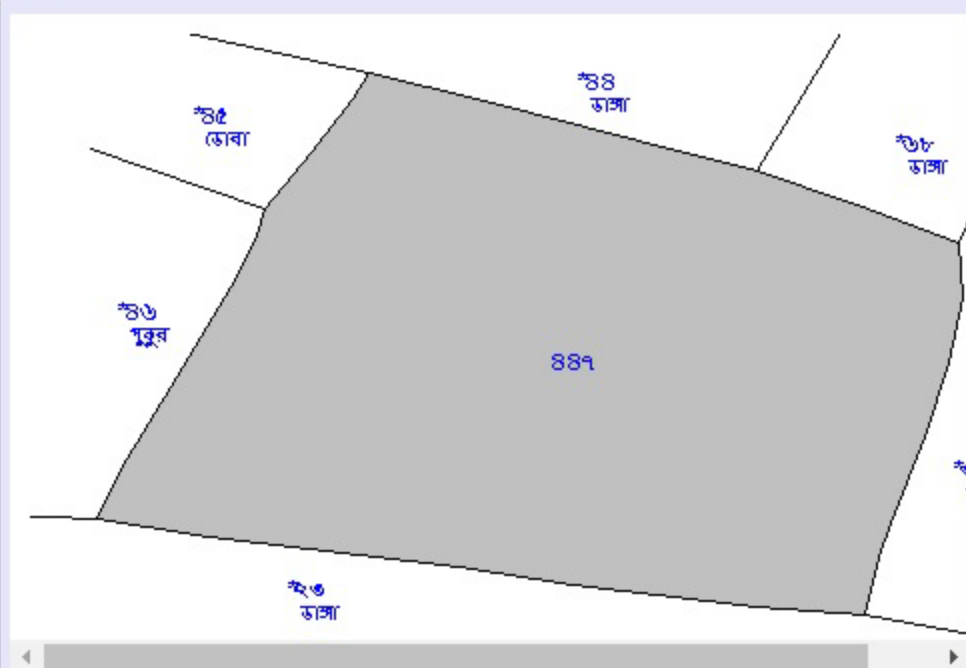

খাতয়ান ও দাগের তথ্য

Khatian & Plot Information

LIVE

মৌজা পরিচিতি (Mouza Identification): [Must See](#)

জেলা (District):

ব্লক (Block):

মৌজা (Mouza):

চয়ন করুন (Options):

1. ☐ খতিয়ান নং অনুযায়ী
   (Search By Khatian)
2. ☒ দাগ নং অনুযায়ী
   (Search by Plot)

দাগ নং (Plot No). /

(Live Data As On 19/10/2016,12:44:28)

জে.এল নং (J.L No.): 061 থানা (P.S.): বোলপুর

দাগ নং	শ্রেণী	জমির মোট পরিমাণ(একর)	দাগের ম্যাপ
Plot No.	Classification	Total Area of the Plot(Acre)	Plot Map
447	বিদ্যালয়	0.34	Click Here

খতিয়ান নং	স্বামীর নাম	পিতা/স্বামী	অংশ	অংশ পরিমাণ(একর)	মন্তব্য
Khatian No.	Owner Name	Father/Husband	Share	Share Area(Acre)	Remarks
438	বীরভূম জেলা স্কুল বোর্ডের পক্ষে	সভাপতি	1.0000	0.3400	Nil

Content of this page is near exact replication of land record database collocated at the central server and in case of any factual error(s) in the content, viewer(s) is/are advised to contact the concerned BL&LRO office for authentication.