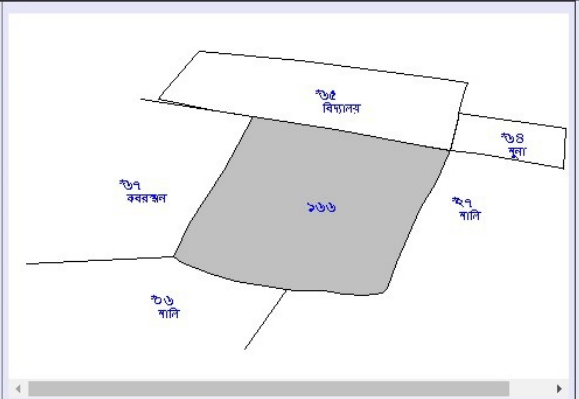

Content of this page is near exact replication of land record database collocated at the central server and in case of any factual error(s) in the content, viewer(s) is/are advised to contact the concerned BL&LRO office for authentication.