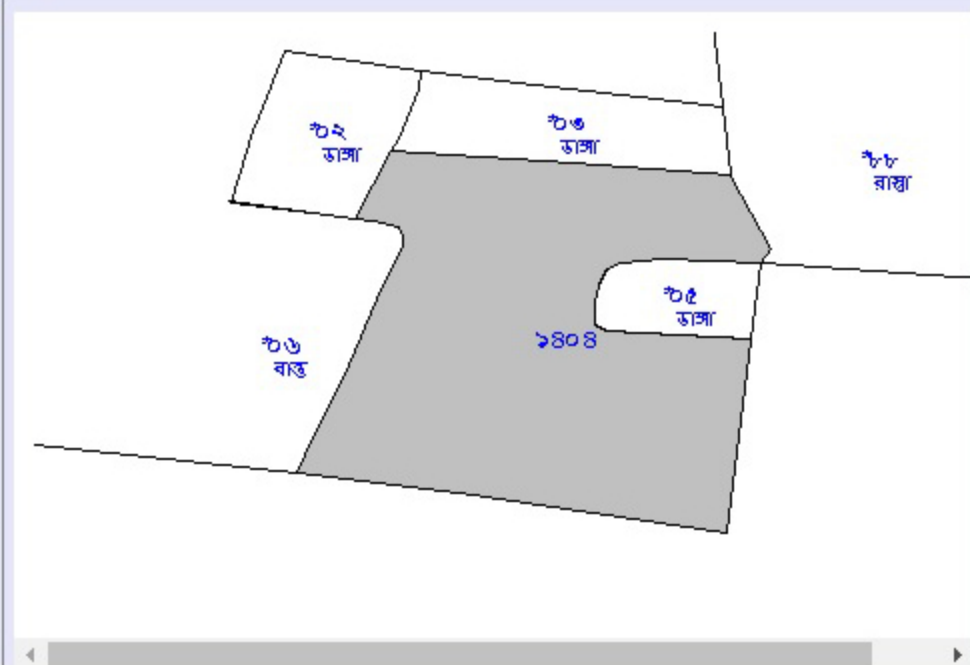

- খতিয়ান নং অনুযায়ী
(Search By Khatian)
- দাগ নং অনুযায়ী
(Search by Plot)

দাগ নং (Plot No). /

(Live Data As On 19/10/2016,14:13:41)

জে.এল নং (J.L No.): 115 খানা (P.S.): বোলপুর

| দাগ নং | শ্রেণী | জমির মোট পরিমাণ(একর) | দাগের ম্যাপ |
|----------|----------------|------------------------------|----------------------------|
| Plot No. | Classification | Total Area of the Plot(Acre) | Plot Map |
| 153/1404 | বিদ্যালয় | 0.27 | Click Here |

| খতিয়ান নং | স্বত্বের নাম | পিতা/স্বামী | অংশ | অংশ পরিমাণ(একর) | মন্তব্য |
|----------------|------------------|------------------|--------|---------------------|---------|
| Khatian No. | Owner Name | Father/Husband | Share | Share Area(Acre) | Remarks |
| 678 | সভাপতি বীরভূম | জেলা স্কুল বোর্ড | 1.0000 | 0.2700 | Nil |