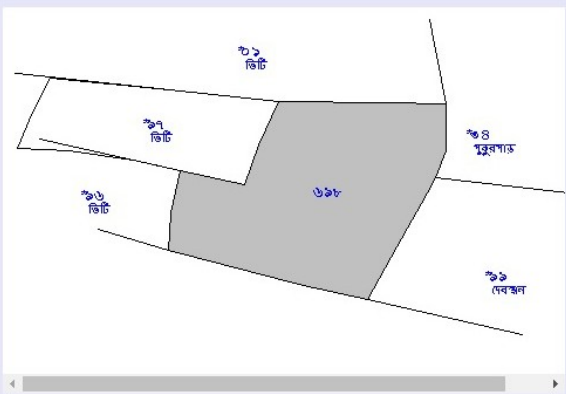

খাতমান ও দাগের তথ্য
Khatian & Plot Information

LIVE

মৌজা পরিচিতি (Mouza Identification): [Must See](#)

জেলা (District): বীরভূম

ব্লক (Block): বোলপুর

মৌজা (Mouza): পুরুষোত্তমপুর

চয়ন করুন (Options):
☐ খতিয়ান নং অনুযায়ী (Search By Khatian)
☒ দাগ নং অনুযায়ী (Search by Plot)

দাগ নং (Plot No.): 698 / Submit

(Live Data As On 24/11/2016,16:15:46)

জে.এল নং (J.L No.): 107 খানা (P.S.): বোলপুর

দাগ নং	শ্রেণী	জমির মোট পরিমাণ(একর)	দাগের ম্যাপ
Plot No.	Classification	Total Area of the Plot(Acre)	Plot Map
698	ভিটি	0.22	Click Here

খতিয়ান নং	স্বামীর নাম	পিতা/স্বামী	অংশ	অংশ পরিমাণ(একর)	মন্তব্য
Khatian No.	Owner Name	Father/Husband	Share	Share Area(Acre)	Remarks
216	সেনকাপুর প্রাথমিক বিদ্যালয়		1.0000	0.2200	Nil