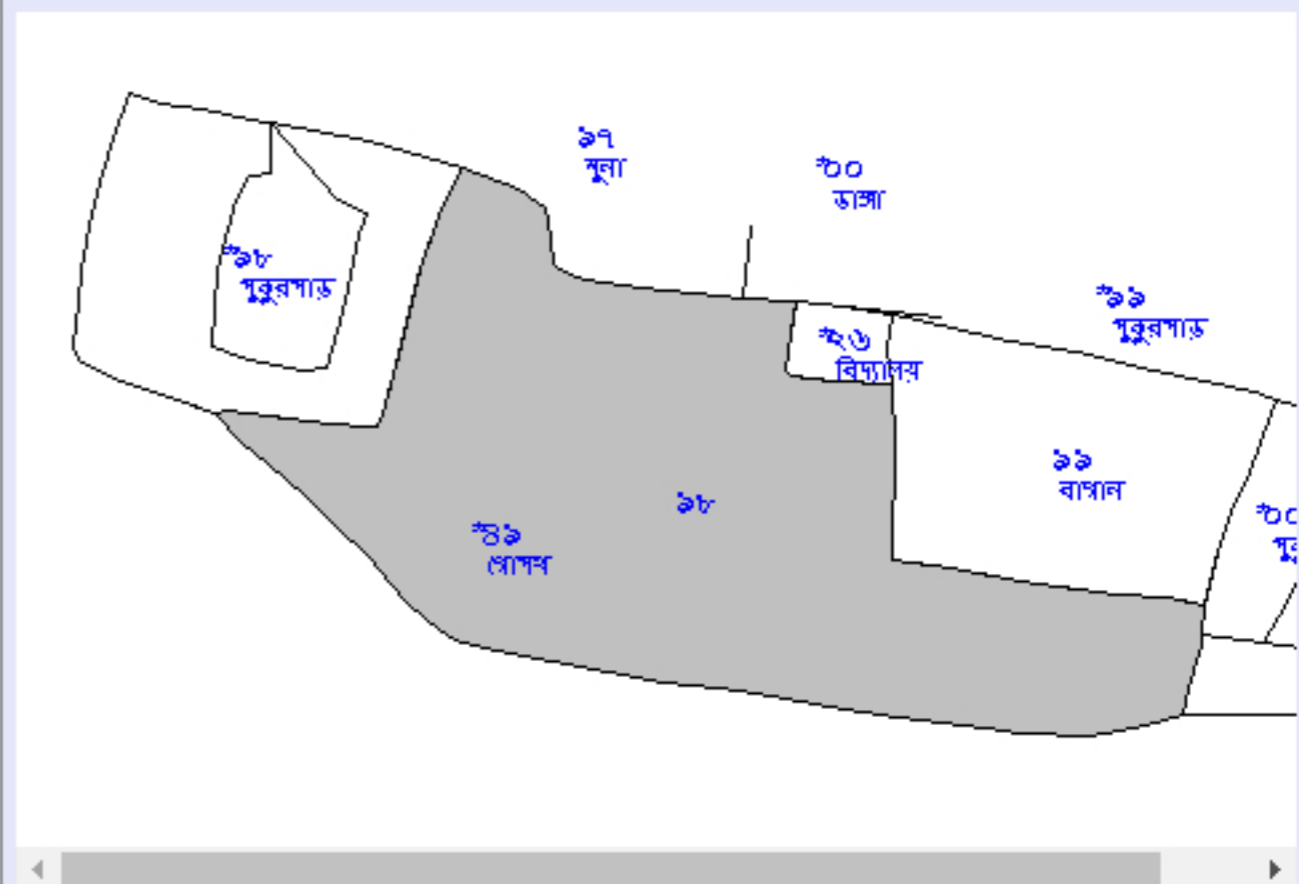

খাতিয়ান ও দাগের তথ্য Khatian & Plot Information

LIVE

মোজা পরিচিতি (Mouza Identification): [Must See](#)

জেলা (District): বীরভূম

ব্লক (Block): বোলপুর

মোজা (Mouza): শুনুটিয়া

চয়ন করুন (Options):

☐ খতিয়ান নং অনুযায়ী
(Search By Khatian)

☒ দাগ নং অনুযায়ী
(Search by Plot)

দাগ নং (Plot No.) 98 /

(Live Data As On 24/11/2016,12:54:30)

জে.এল নং (J.L No.): 011 থানা (P.S.): বোলপুর

দাগ নং	শ্রেণী	জমির মোট পরিমাণ(একর)	দাগের ম্যাপ
Plot No.	Classification	Total Area of the Plot(Acre)	Plot Map
98	বাগান	1.0	Click Here

127	শিবপতি বাগান সৌ	ভাদু	0.0141	0.0200	Nil
140	নিবারণ সৌ	গোবিন্দ	0.6325	0.6100	Nil
156	পশুপতি সৌ	বাগাল	0.0234	0.0300	Nil
201	ভূপতি সৌ	রামলাল	0.0704	0.0700	Nil
306	সুধীর সৌ	বাগাল	0.0234	0.0200	Nil
320	সুমতি সাহা	বীরেন্দ্র	0.0070	0.0100	Nil
335	হীরা দাসী সৌ	ভাদু	0.0141	0.0100	Nil
336	বীরভূম জেলা স্কুল বোর্ড পক্ষে	সভাপতি	0.1560	0.1800	Nil

Content of this page is near exact replication of land record database collocated at the central server and in case of any factual error(s) in the content, viewer(s) is/are advised to contact the concerned BL&LRO office for authentication.