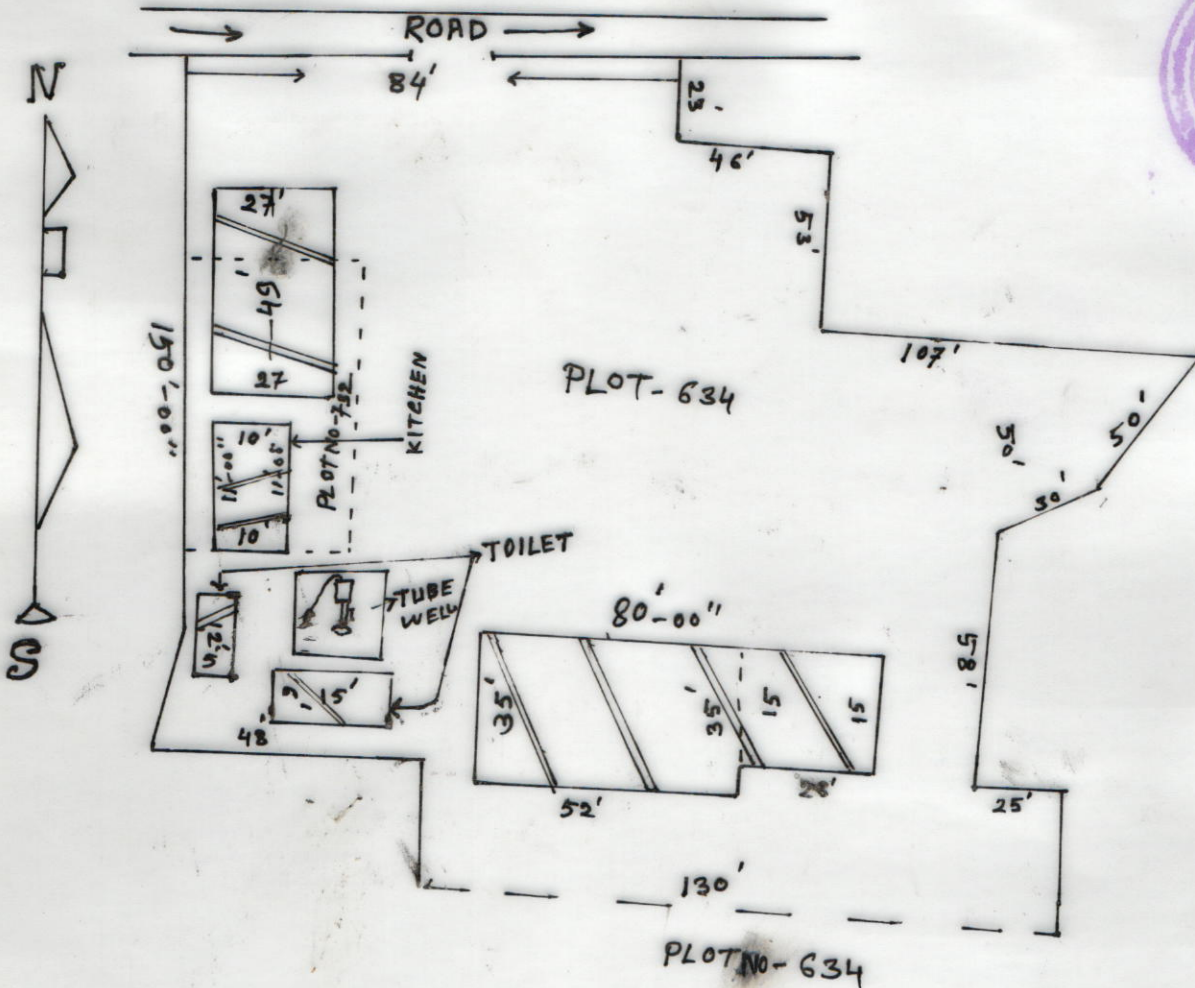

MOUZA - SRICHANDRA PUR J.L. NO - 38
 P.S - PANRUI DIST. BIRBHUM

MODEL
MAP

SCHEDULE	
SCHOOL NAME - SRICHANDRA PUR MANGOBINDA NIMNA	
BUNIADI VIDYALAY	
DISE CODE - 19080101804	
CIRCLE - BOLPUR WEST	
BLOCK - BOLPUR SRINIKETAN	
PANCHAYET - KASBA	
MOUZA - SRICHANDRA PUR J.L. NO - 38	
PLOT NO - 634 AREA OF LAND - 21753 S.F.T	
PLOT NO - 634/732 AREA OF LAND 0.5 ACRE	
USABLE AREA -	4078 S.F.T <input checked="" type="checkbox"/> PRY
FALLOW AREA -	17674.99 S.F.T <input type="checkbox"/>
AMIN Asutosh Ghosh Vill - Debananda pur P.S - Belpur . Dist. Birbhum	