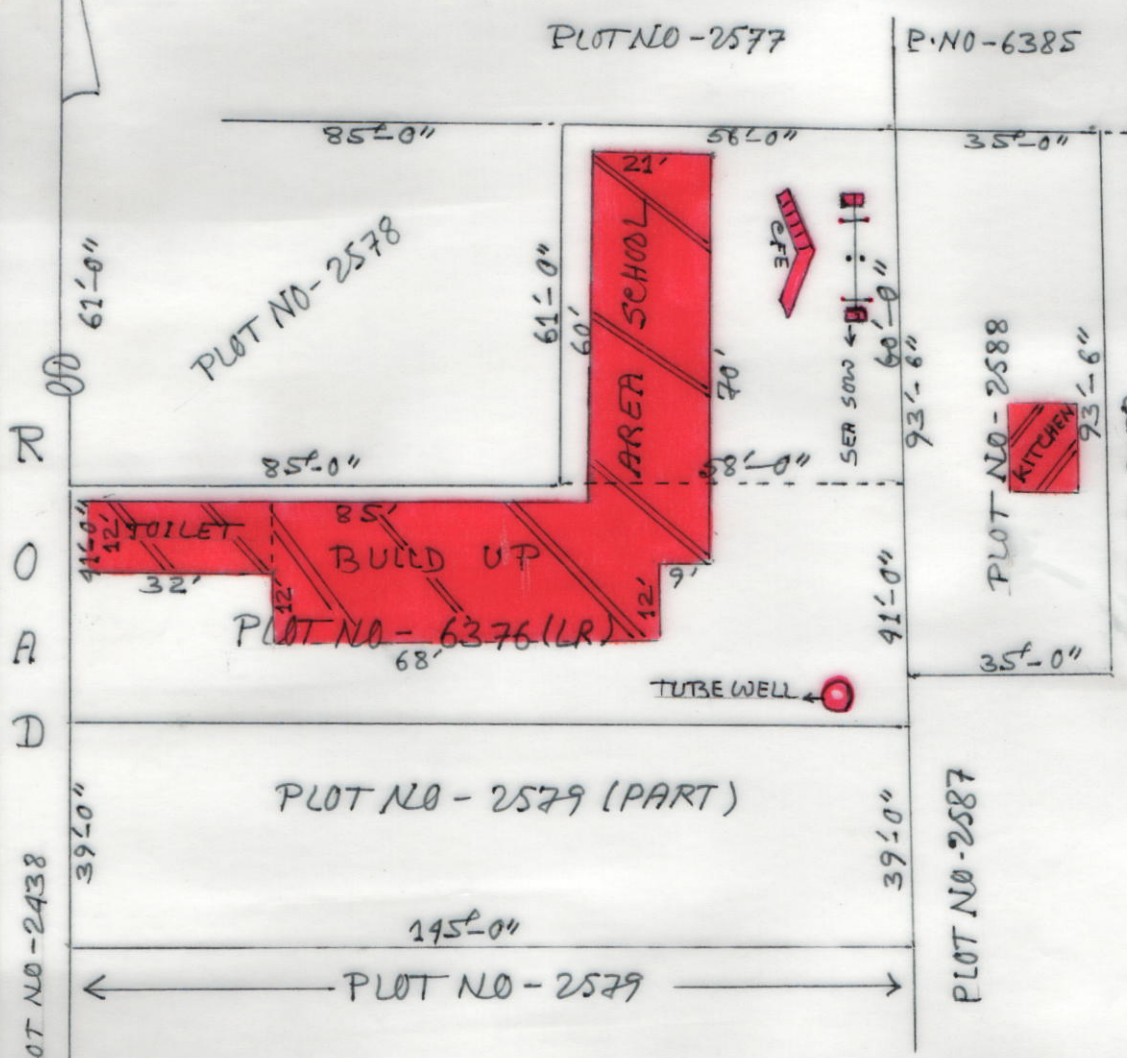

AS PER LR MAP

MOUZA:-SURUL, J.L.NO:-104  
 P.S:-BOLPUR, DIST-BIRBHUM  
 SCALE:-1" = 33'-0"

2099	2098	2097	2096
2095	2094	2093	2092
2091	2090	2089	2088
2087	2086	2085	2084
2083	2082	2081	2080

১০১৬ নং কলকাতা জি.পি.ও.  
 ১০১৬ নং কলকাতা জি.পি.ও.  
 ১০১৬ নং কলকাতা জি.পি.ও.

SCHEDULE

SCHOOL NAME:- SRINANDA PRY.  
 DISE CODE:- 19080108102  
 CIRCLE:- BOLPUR WEST  
 BLOCK:- BOLPUR SRINIKETAN  
 PANCHAYAT:- RUPPUR G. P.  
 MOUZA:- SURUL  
 J. L. NO:- 104  
 PLOT NO :- 2438/2578(LR-6376), 2438, 2579,  
 KHATAN NO:- 1511, 2588  
 AREA OF LAND:- 18300 SFT. = 0.4201 ACRE  
 USABLE AREA:- 4000 SFT = 0.0918 ACRE  
 FALLOW AREA:- 14300 SFT = 0.3282 ACRE