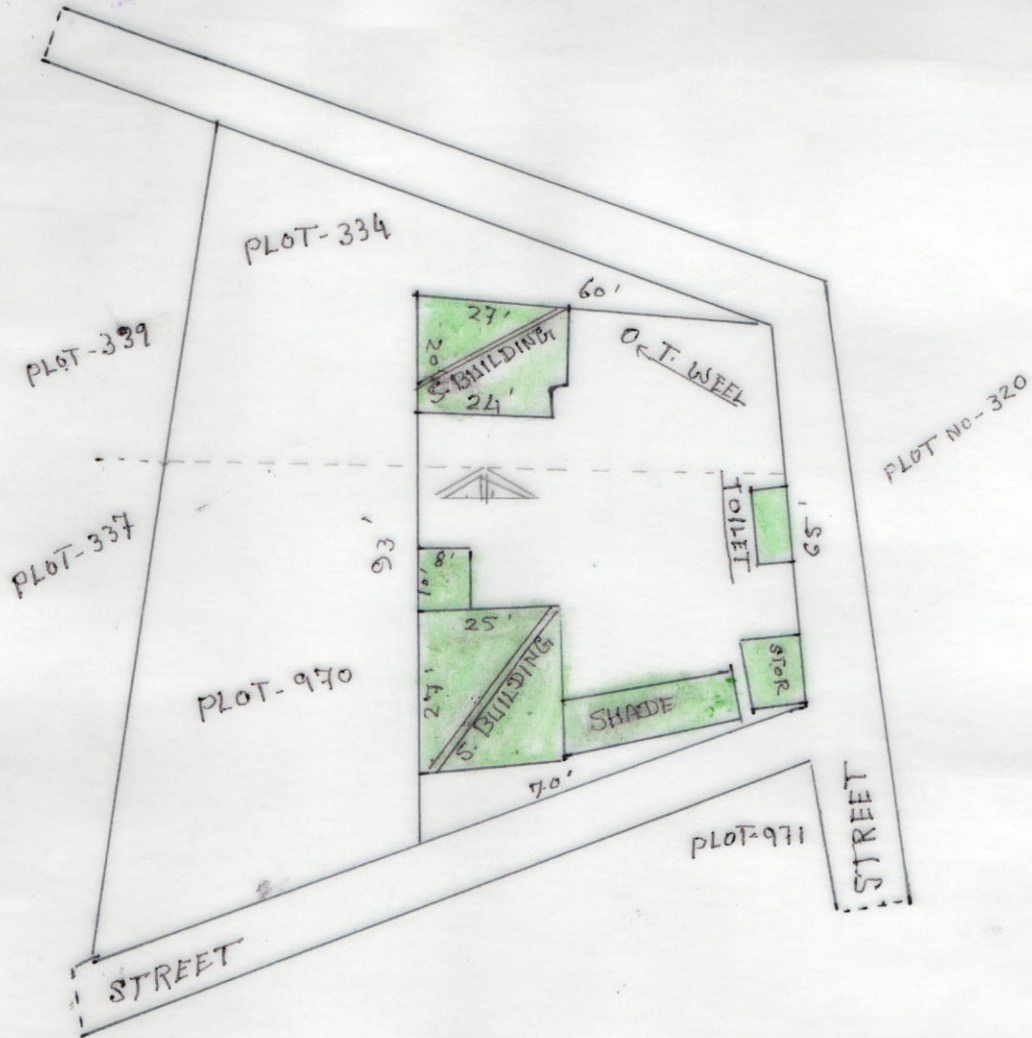

MOUZA - RADHAMADHAB PUR - J.L.No - 88

P.S. SADAI PUR, DIST. - BIRBHUM.

SCALE: - 1" = 33'

SCHEDULE

SCHOOL NAME :-	BIRSA MUNDA PRY SCHOOL
DISE CODE :-	19081010104
CIRCLE :-	DUBRAJ PUR
BLOCK :-	DUBRAJ PUR
PANCHAYAT :-	CHIN PAJ
MOUZA :-	RADHAMADHAB PUR
J.L. No :-	88
PLOT No :-	334 ; 970 ; KHATIAN -
AREA OF SCHOOL PORTION LAND -	5135' SFT
USEABLE AREA -	1719' S.FT
FALLOW AREA -	3416' S.FT.

MODEL
SAMPLE MAP

Deli Karmar Bhattachary

প্রধান শিক্ষক
বিরসা মুতা স্মৃতি প্রাঃ বিদ্যালয়
রাধামাধবপুর বীরভূম

SEAL & SIG. OF H.T

Amin Ali
24/5/15
Surveyor
Komalpur, Birbhum
Sl. No-X 0498
Mob-9737
SIG. OF AMIN