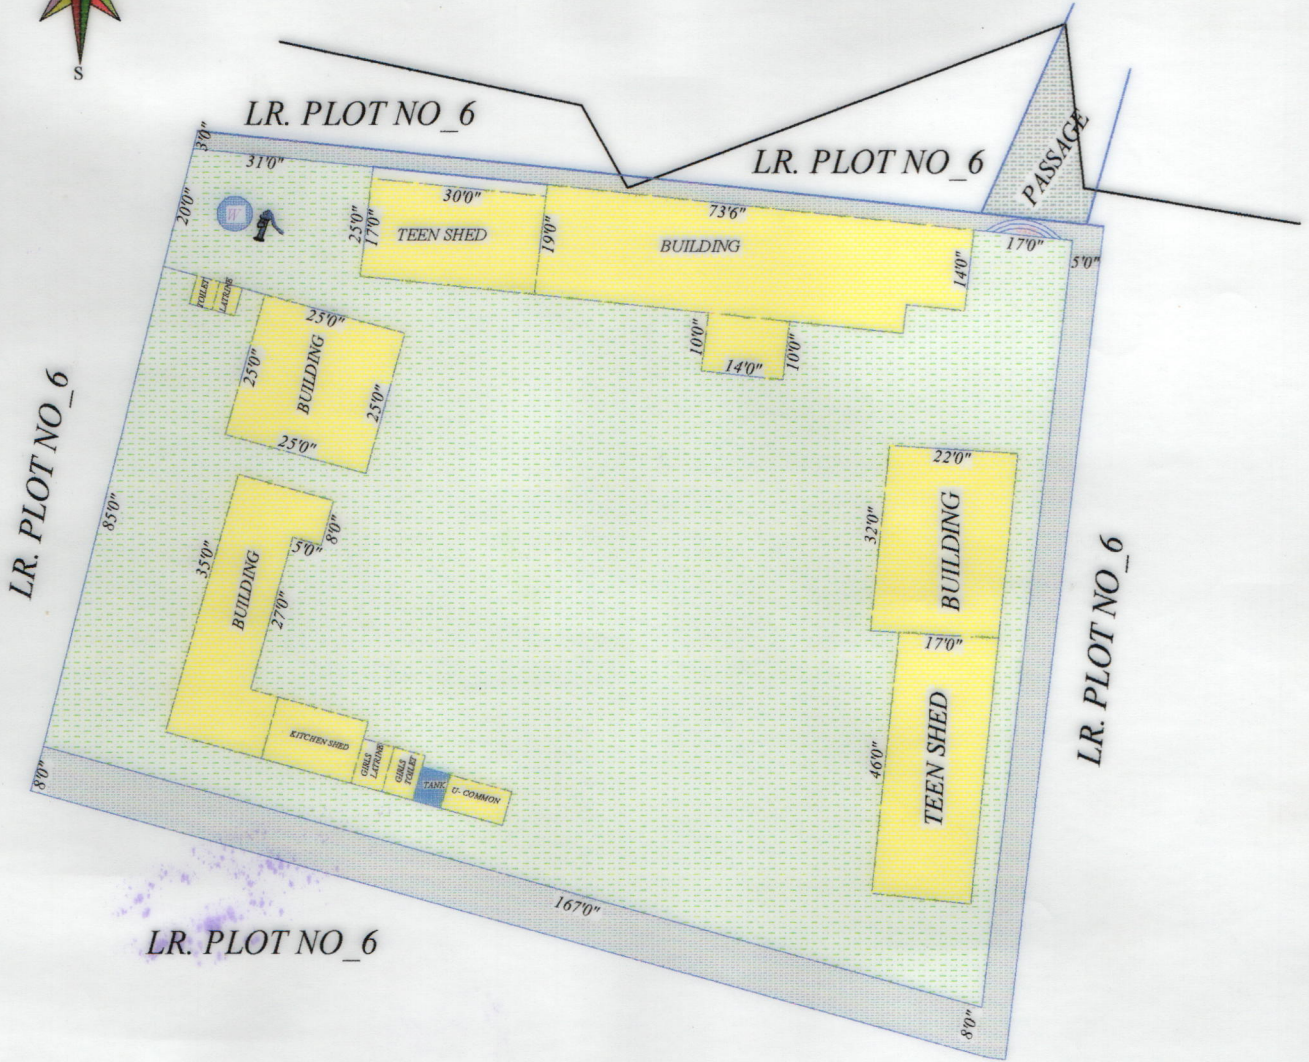

SKETCH MAP OF DUBRAJPUR SISHU BIDYAPITH J.B. SCHOOL OF  
MOUZA:- KURASUNI. JL. NO\_136. PS:-DUBRAJ PUR. DIST:- BIRBHUM.

SCALE:- 1" = 33'0"

SCHOOL NAME	DUBRAJPUR SISHU BIDYAPITH J. B.SCHOOL.
DISE CODE	19082301303
CIRCLE	DUBRAJPUR.
BLOCK	DUBRAJPUR.
MUNICIPALITY	DUBRAJPUR.
MOUZA	KURASUNI
J. L. NO -	136
PLOT NO -	6
KHATIAN NO -	----
AREA OF LAND	50 DECIMAL.
USABLE AREA	18864 SFT. OR 43.30 DECIMAL.
FALLOW AREA	2918 SFT. OR 6.70 DECIMAL.

Prepared by

*[Handwritten signature]*  
28/5/18

SIGNATURE OF HEAD TEACHER

Narmita Ojha.

ডাব্রাজপুৰ শিশু বিদ্যাপিঠ নিঃ বৃ 28.05.18

ডাব্রাজপুৰ শিশু বিদ্যাপিঠ নিঃ বৃ  
দুব্রাজপুৰ বীরভূম

*[Purple official stamp]*