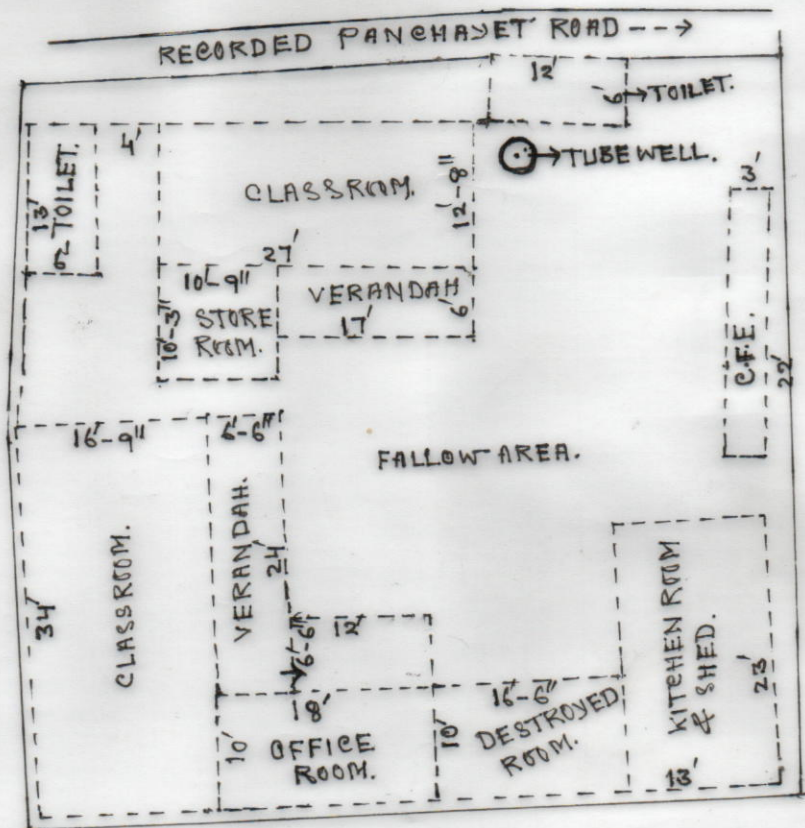

MOUZA - EKABBARPUR,
J.L. NO. - 64, PLOT NO. - 1369,

P.S. - DUBRAJPUR
D.T. - BIRBHUM.

SCALE - 1" = 16 1/2'

SCHEDULE:-

SCHOOL NAME - EKABBARPUR. PRIMARY SCHOOL.

DISE CODE NO. - 19081007401

CIRCLE NAME - DUBRAJPUR.

BLOCK NAME - DUBRAJPUR.

PANCHAYET NAME - GOHALIARA.

MOUZA NAME - EKABBARPUR.

J.L. NO. - 64.

PLOT NO. - 1369.

KH. NO. - 197 & 198.

AREA OF LAND - 11 DECIMEL OR 0.11 ACRE.

USEABLE AREA - 2222.58 SFT OR 5.1 DECI.

FALLOW AREA - 2570 SFT. OR 5.89 DECI.

Pravat Kumar Saha.

প্রধান শিক্ষক
একব্বরপুর প্রাথমিক বিদ্যালয়
পোস-গোহালিয়াড়া, বীরভূম

SIGN. OF AMIN. - Gadadhar Mandal,

GADADHAR M. MANDAL

SURVEYOR'S SIGN. NO. - 0748/96.