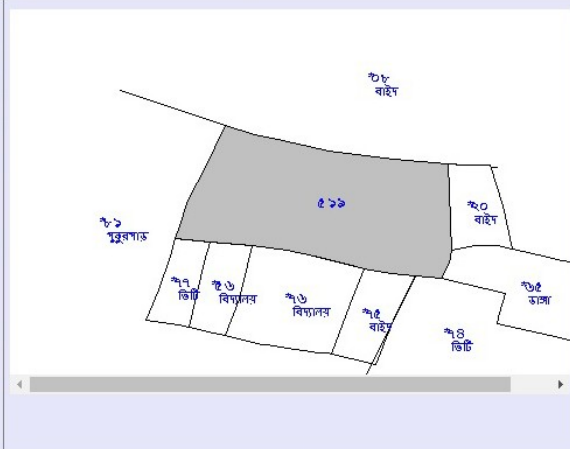

Content of this page is near exact replication of land record database collocated at the central server and in case of any factual error(s) in the content, viewer(s) is/are advised to contact the concerned BL&LRO office for authentication.