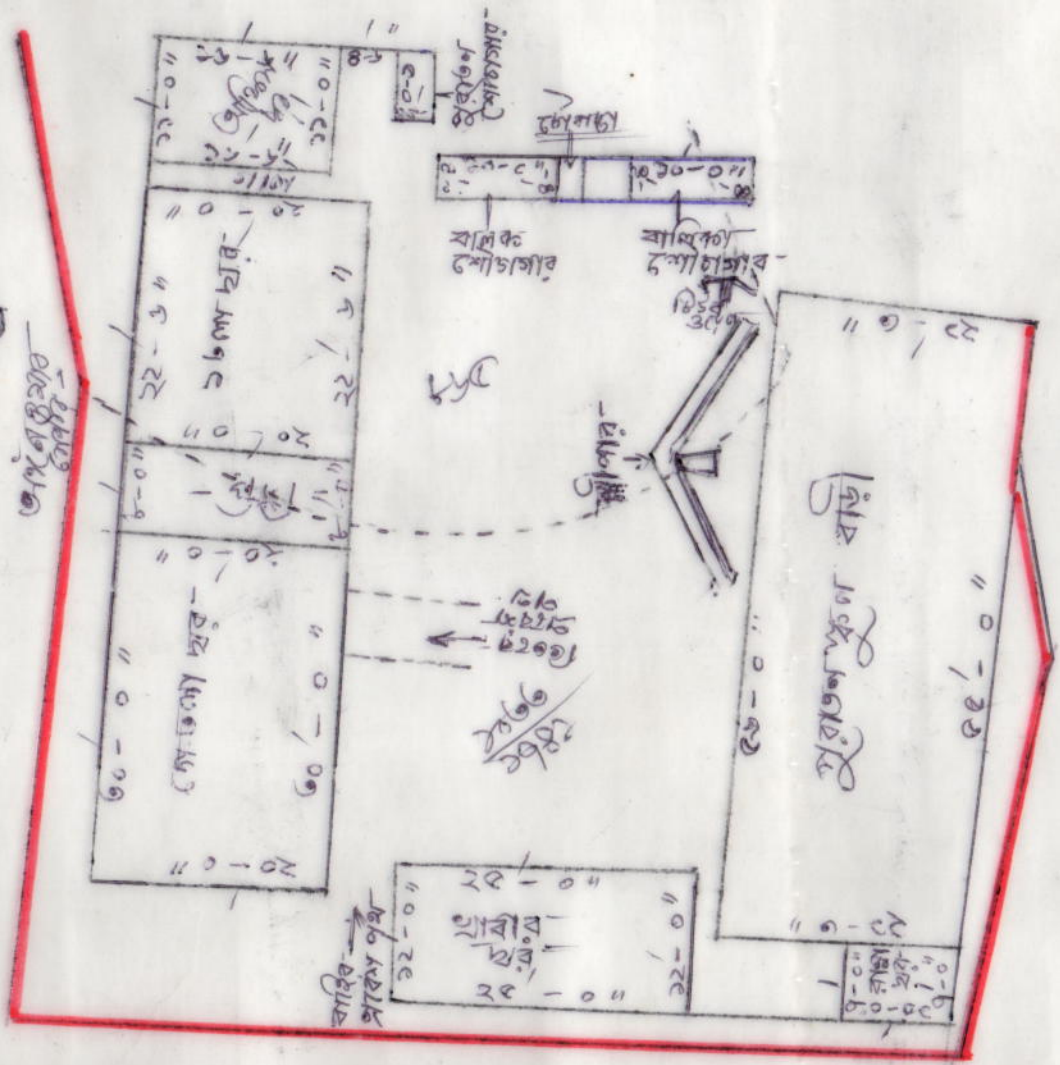

৬২/৫  
৩/৭ = ২৬৩/২

মৌজা কামাখনপুর, ডেং এন নং-২৪ কাসনং-৬৬ পরিমাণ ০৭ শতক  
এবং কাসনং ২০৩৬ পরিমাণ ২২ শতক : ইতি কাসের মোট পরিমাণ  
২৫ শতক ২৭৪২ মার সুয়ে সীমাহরদ্বা ললে রও দ্বারা চিহ্নিত।

মানা দুবরাজপুর  
ডেলো শিরডুম

- তালিকা
- ১। SCHOOL NAME - KAITHANPUR PRY. SCHOOL
  - ২। DISE CODE - 19081008502
  - ৩। CIRCLE - DUBRAJPUR
  - ৪। BLOCK - DUBRAJPUR
  - ৫। PANCHAYAT - L. N. PUR
  - ৬। MOUZA - KAITHANPUR
  - ৭। J.L. NO - 24
  - ৮। PLOT NO - 865 & 1033
  - ৯। AREA OF LAND - 6,534 Sqft
  - ১০। USABLE AREA - 3100 Sqft
  - ১১। FALLOW AREA - 3434 Sqft
  - ১২। KHATTAN NO - 185