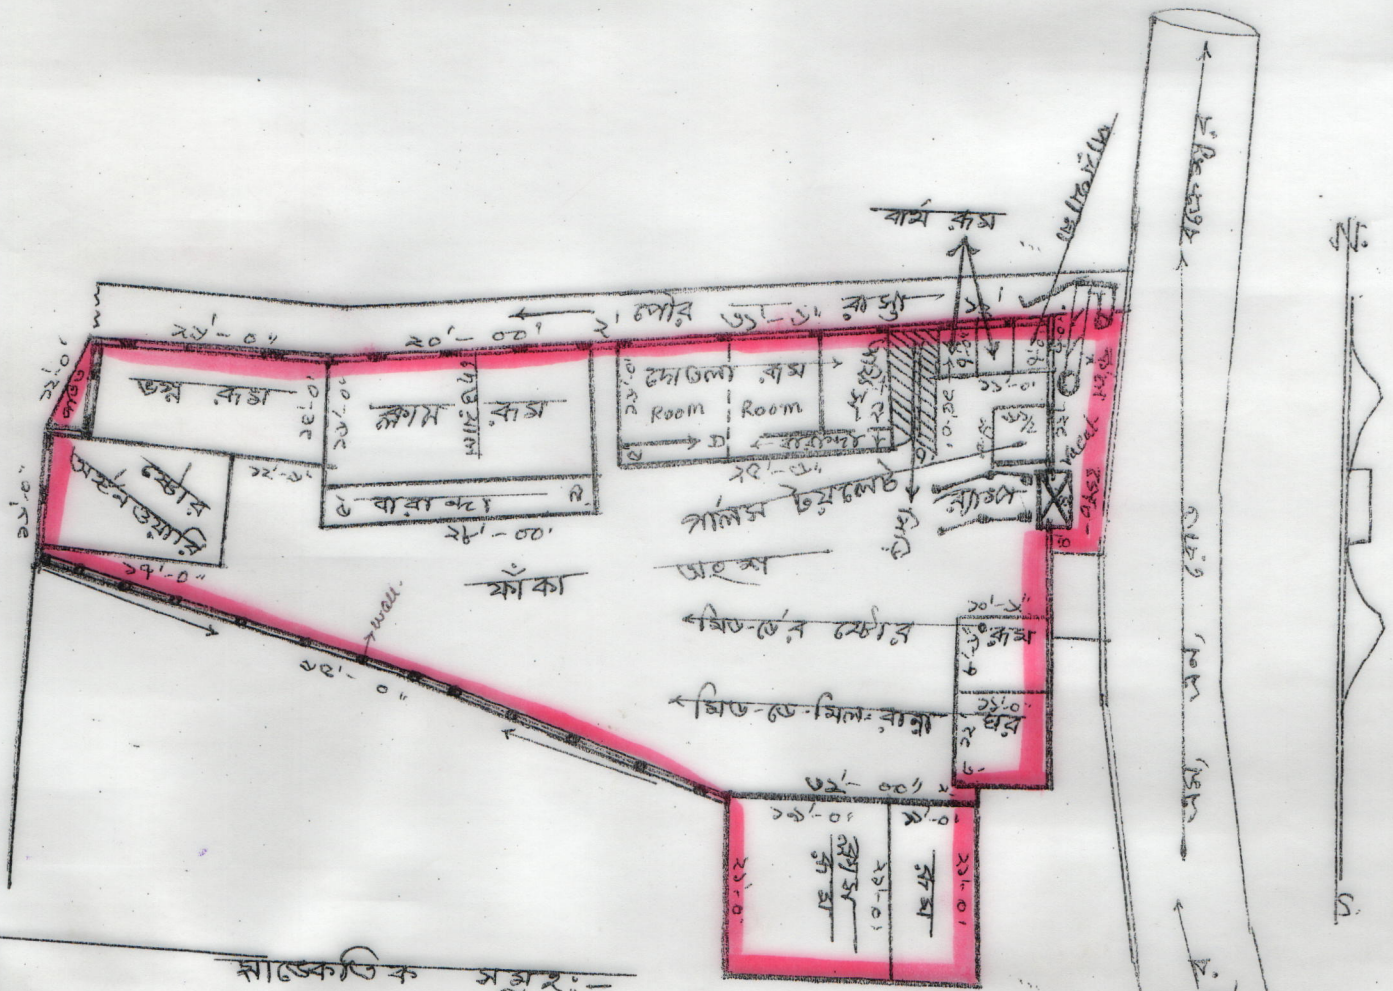

স্বরাজস্মিন দক্ষিণ মর্গে

মোমে বাজার প্রাথমিক বিদ্যালয়, ডি/স. কোড নং ১৯০৬২৩০০৪০২.

গ্রাম = দুবরাজপুর, নং = ১৩৭. থানা = দুবরাজপুর। জেলা = বীরভূম।

সর্বমুখ = ২৪৯০, ২৪৯৩, এর মধ্যে চিকিত্রিত জাত পরিমাণ = ১০-শতাংশ

স্মারকভিত্তিক সমূহ:-

১) কুলের নাম:-	মোমে বাজার প্রাথমিক বিদ্যালয়, ডি/স.
২) কুলের কোড নং =	১৯০৬২৩০০৪০২.
৩) স্ক্রীন চক্রে নাম =	দুবরাজপুর থানা বীরভূম।
৪) মোট পরিমাণ =	৪৩৩০ বর্গ ফুট।
৫) কাজ + সাবসাইজের পরিমাণ =	২৭০০ বর্গ ফুট।
৬) বাকি পাটত কার্কা পরিমাণ =	১৬৩০ বর্গ ফুট।

স্বীকৃত কার্কা
২৮/৫/১৫
প্রধান শিক্ষক
মোমে বাজার প্রাথমিক বিদ্যালয়
দুবরাজপুর, বীরভূম

Drawn by
M. Das
MONOHAR DAS
Sr. Land Surveyor
Contal. P.T. Survey Mid. - 1958
EX-H.A.I E.I.T. & C.S.B.
Burdwan Road, No-56381
Date: 28/10/2015