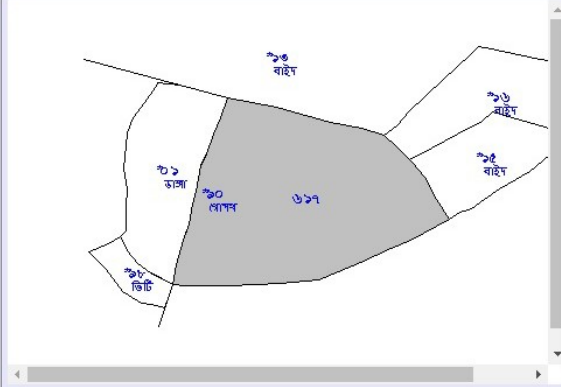

খতিয়ান ও দাগের তথ্য  
Khatian & Plot Information

LIVE

মৌজা পরিচিতি (Mouza Identification): <a href="#">Must See</a>		চয়ন করুন (Options):	
জেলা (District):	বীরভূম	<input type="radio"/> খতিয়ান নং অনুযায়ী (Search By Khatian)	দাগ নং (Plot No.) 617 / <input type="text"/> <input type="button" value="Submit"/>
ব্লক (Block):	দুবরাজপুর	<input checked="" type="radio"/> দাগ নং অনুযায়ী (Search by Plot)	
মৌজা (Mouza):	দৌলতপুর		

(Live Data As On 05/09/2016,12:24:29)  
জে.এল নং (J.L No.): 113 খানা (P.S.): দুবরাজপুর

দাগ নং	শ্রেণী	জমির মোট পরিমাণ(একর)	দাগের ম্যাপ
Plot No.	Classification	Total Area of the Plot(Acre)	Plot Map
617	বিদ্যালয়	0.3	<a href="#">Click Here</a>

(Live Data As On 06/09/2016,11:54:46)  
জে.এল নং (J.L No.): 073 খানা (P.S.): দুবরাজপুর

দাগ নং	শ্রেণী	জমির মোট পরিমাণ(একর)	দাগের ম্যাপ
Plot No.	Classification	Total Area of the Plot(Acre)	Plot Map
682	বিদ্যালয়	0.35	<a href="#">Click Here</a>