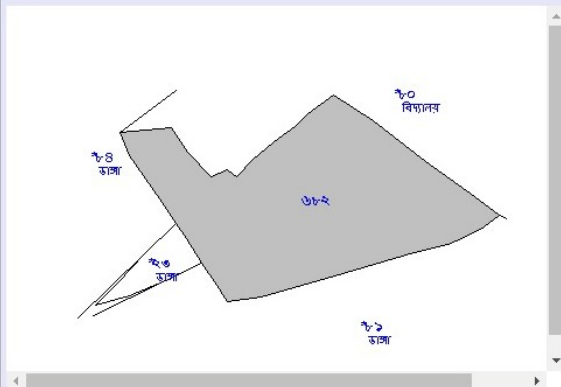

খতিয়ান ও দাগের তথ্য  
Khatian & Plot Information

LIVE

মৌজা পরিচিতি (Mouza Identification): <a href="#">Must See</a>		চয়ন করুন (Options):	
জেলা (District):	বীরভূম	<input type="radio"/> খতিয়ান নং অনুযায়ী (Search By Khatian)	দাগ নং (Plot No.) 682 / <input type="text"/> <input type="button" value="Submit"/>
ব্লক (Block):	দুবরাজপুর	<input checked="" type="radio"/> দাগ নং অনুযায়ী (Search by Plot)	
মৌজা (Mouza):	পারুলিয়া		

(Live Data As On 06/09/2016,11:54:46)  
জে.এল নং (J.L No.): 073 খানা (P.S.): দুবরাজপুর

দাগ নং	শ্রেণী	জমির মোট পরিমাণ(একর)	দাগের ম্যাপ
Plot No.	Classification	Total Area of the Plot(Acre)	Plot Map
682	বিদ্যালয়	0.35	<a href="#">Click Here</a>