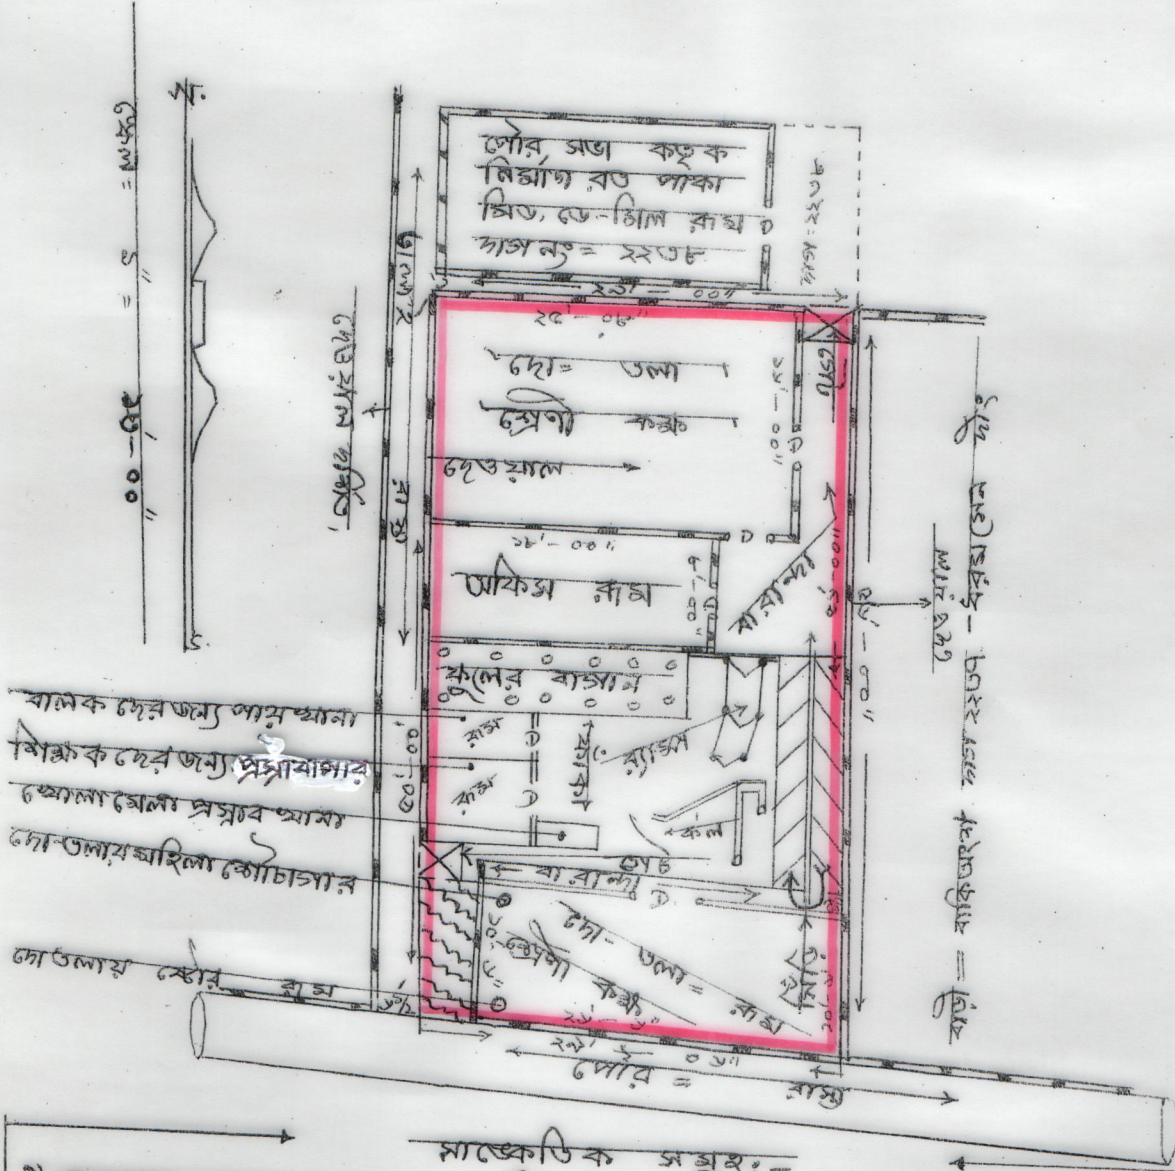

"শক্তিচয় পাড়া রাধাকৃষ্ণ প্রাথমিক বিদ্যালয়, কোড নং = ১৯০৬২৩০১২০২, অংক নং ২০৯০.

মোট = দুবরাজপুর, জে, এল, নং = ১৩৭. আনা = দুবরাজপুর, জেলা = বাঁকড়া জাবেক দাগ নং ২২৩৭. দর মার্কেট চিত্রিত হাত **মাল** অংশ পরিমাণ = ১৫৩৭ বর্গফুট বা = ৩.৫২ কতক

০৭

বালক ছের জন্য আস্রস্থানা
 বিকক ছের জন্য প্রস্রাবাগার
 জোলা জোলা প্রস্রাব স্থানা
 দো-উলায় ছাইলা কোচাগার
 দো-উলায় স্কোর স্থানা

মাত্কেতিক সঙ্খঃ-

১) স্কলের নাম-	শক্তিচয় পাড়া রাধাকৃষ্ণ প্রাথমিক বিদ্যালয়, দুবরাজপুর
২) স্কলের নাম-	দুবরাজপুর, লকঃ- দুবরাজপুর, জেলা = বাঁকড়া
৩) স্কলের কোড নং	১৯০৬২৩০১২০২, মোট পরিমাণ = ১৫৩৭.০০ বর্গফুট
৪) ক্রয়ন বাবান্দা, সিঁড়িপ্রস্থতি	= ১৩২৭.০০ বর্গফুট কক্ষ অংশ = ২১০.০০ বর্গফুট
৫) মোট পরিমাণ = ১৫৩৭.০০ বর্গফুট	বা = ৩.৫২ কতক