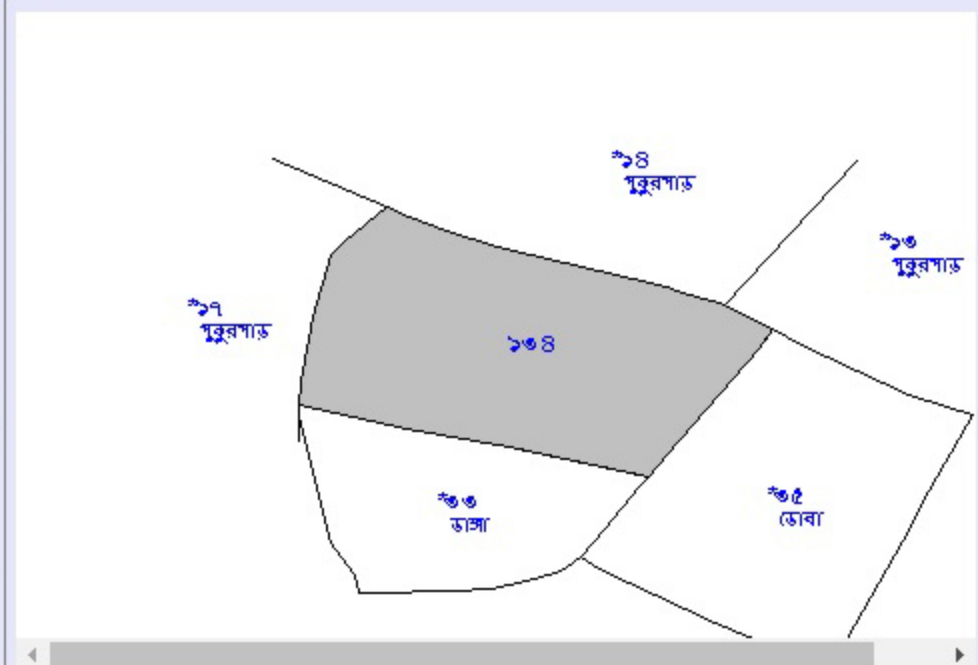

খাতিয়ান ও দাগের তথ্য

Khatian & Plot Information

LIVE

মৌজা পরিচিতি (Mouza Identification): <u>Must See</u>	চয়ন করুন (Options):
জেলা (District): বীরভূম	☐ খতিয়ান নং অনুযায়ী (Search By Khatian)
ব্লক (Block): দুবরাজপুর	☒ দাগ নং অনুযায়ী (Search by Plot)
মৌজা (Mouza): আরোয়াঁ	দাগ নং (Plot No). 134 / ____ Submit

(Live Data As On 08/12/2016,13:40:34)

জে.এল নং (J.L No.): 214 থানা (P.S.): দুবরাজপুর

দাগ নং	শ্রেণী	জমির মোট পরিমাণ(একর)	দাগের ম্যাপ
Plot No.	Classification	Total Area of the Plot(Acre)	Plot Map
134	বিদ্যালয়	0.2	Click Here

খতিয়ান নং	স্বত্বের নাম	পিতা/স্বামী	অংশ	অংশ পরিমাণ(একর)	মন্তব্য
Khatian No.	Owner Name	Father/Husband	Share	Share Area(Acre)	Remarks
123	আরোয়া প্রাইমারী স্কুল পক্ষে	প্রেসিডেন্ট জেলা	1.0000	0.2000	Nil

Content of this page is near exact replication of land record database collocated at the central server and in case of any factual error(s) in the content, viewer(s) is/are advised to contact the concerned BL&LRO office for authentication.