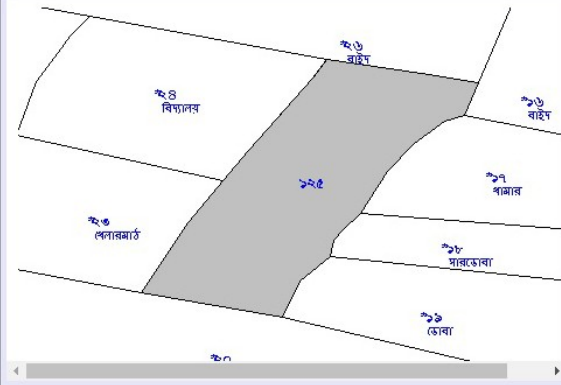

খাতমান ও দাগের তথ্য
Khatian & Plot Information

LIVE

মৌজা পরিচিতি (Mouza Identification): Must See	চয়ন করুন (Options):
জেলা (District): বীরভূম	☐ খতিয়ান নং অনুযায়ী (Search By Khatian)
ব্লক (Block): দুবরাজপুর	☒ দাগ নং অনুযায়ী (Search by Plot)
মৌজা (Mouza): দক্ষিণচণ্ডীপুর	দাগ নং (Plot No). 125 / ____ Submit

(Live Data As On 08/12/2016,13:18:21)

জে.এল নং (J.L No.): 160 খানা (P.S.): দুবরাজপুর

দাগ নং	শ্রেণী	জমির মোট পরিমাণ(একর)	দাগের ম্যাপ
Plot No.	Classification	Total Area of the Plot(Acre)	Plot Map
125	বাইদ	1.11	Click Here

খতিয়ান নং	স্বামীর নাম	পিতা/স্বামী	অংশ	অংশ পরিমাণ(একর)	মন্তব্য
Khatian No.	Owner Name	Father/Husband	Share	Share Area(Acre)	Remarks
314	ডিস্ট্রিক স্কুল বোর্ড		1.0000	1.1100	Nil

Content of this page is near exact replication of land record database collocated at the central server and in case of any factual error(s) in the content, viewer(s) is/are advised to contact the concerned BL&LRO office for authentication.