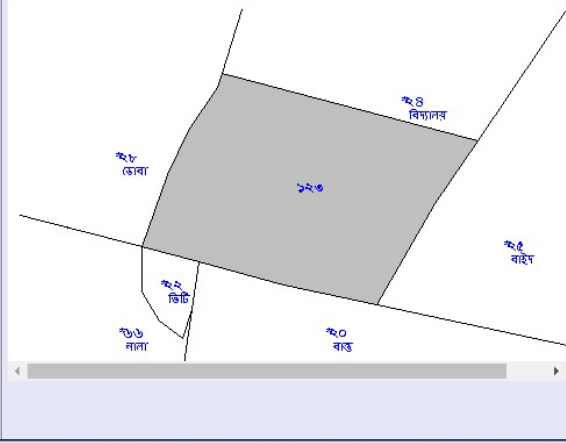

খাতিয়ান ও দাগের তথ্য
Khatian & Plot Information

LIVE

মৌজা পরিচিতি (Mouza Identification): [Must See](#) **চয়ন করুন (Options):**

জেলা (District): বীরভূম খতিয়ান নং অনুযায়ী
(Search By Khatian)

ব্লক (Block): দুবরাজপুর দাগ নং অনুযায়ী
(Search by Plot)

মৌজা (Mouza): দক্ষিণচণ্ডীপুর

দাগ নং (Plot No.): 123 /

(Live Data As On 08/12/2016,13:17:30)

জে.এল নং (J.L No.): 160 থানা (P.S.): দুবরাজপুর

দাগ নং	শ্রেণী	জমির মোট পরিমাণ(একর)	দাগের ম্যাপ
Plot No.	Classification	Total Area of the Plot(Acre)	Plot Map
123	খেলারমাঠ	0.09	Click Here