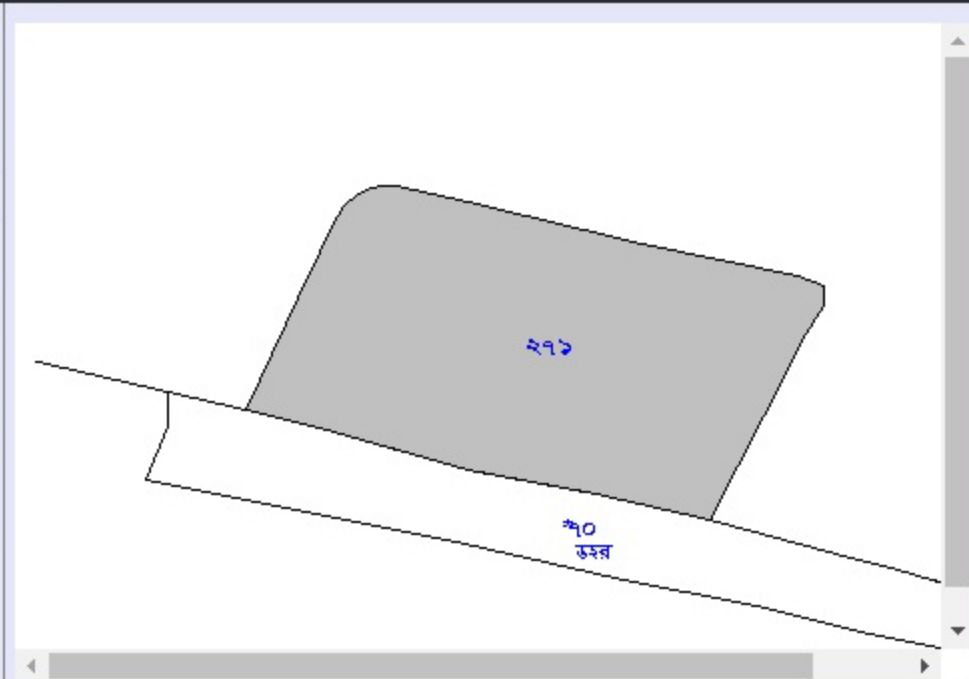

খতিয়ান ও দাগের তথ্য

Khatian & Plot Information

LIVE

মোজা পরিচিতি (Mouza Identification): [Must See](#)

জেলা (District):

ব্লক (Block):

মোজা (Mouza):

চয়ন করুন (Options):

☐ খতিয়ান নং অনুযায়ী
(Search By Khatian)

☒ দাগ নং অনুযায়ী
(Search by Plot)

দাগ নং (Plot No.) /

(Live Data As On 06/09/2016,16:49:15)

জে.এল নং (J.L No.): 125 থানা (P.S.): দুবরাজপুর

দাগ নং	শ্রেণী	জমির মোট পরিমাণ(একর)	দাগের ম্যাপ
Plot No.	Classification	Total Area of the Plot(Acre)	Plot Map
271	বিদ্যালয়	0.15	Click Here

খতিয়ান নং	স্বামীর নাম	পিতা/স্বামী	অংশ	অংশ পরিমাণ(একর)	মন্তব্য
Khatian No.	Owner Name	Father/Husband	Share	Share Area(Acre)	Remarks
102	সভাপতি শিক্ষা বোর্ড		1.0000	0.1500	Nil

Content of this page is near exact replication of land record database collocated at the central server and in case of any factual error(s) in the content, viewer(s) is/are advised to contact the concerned BL&LRO office for authentication.