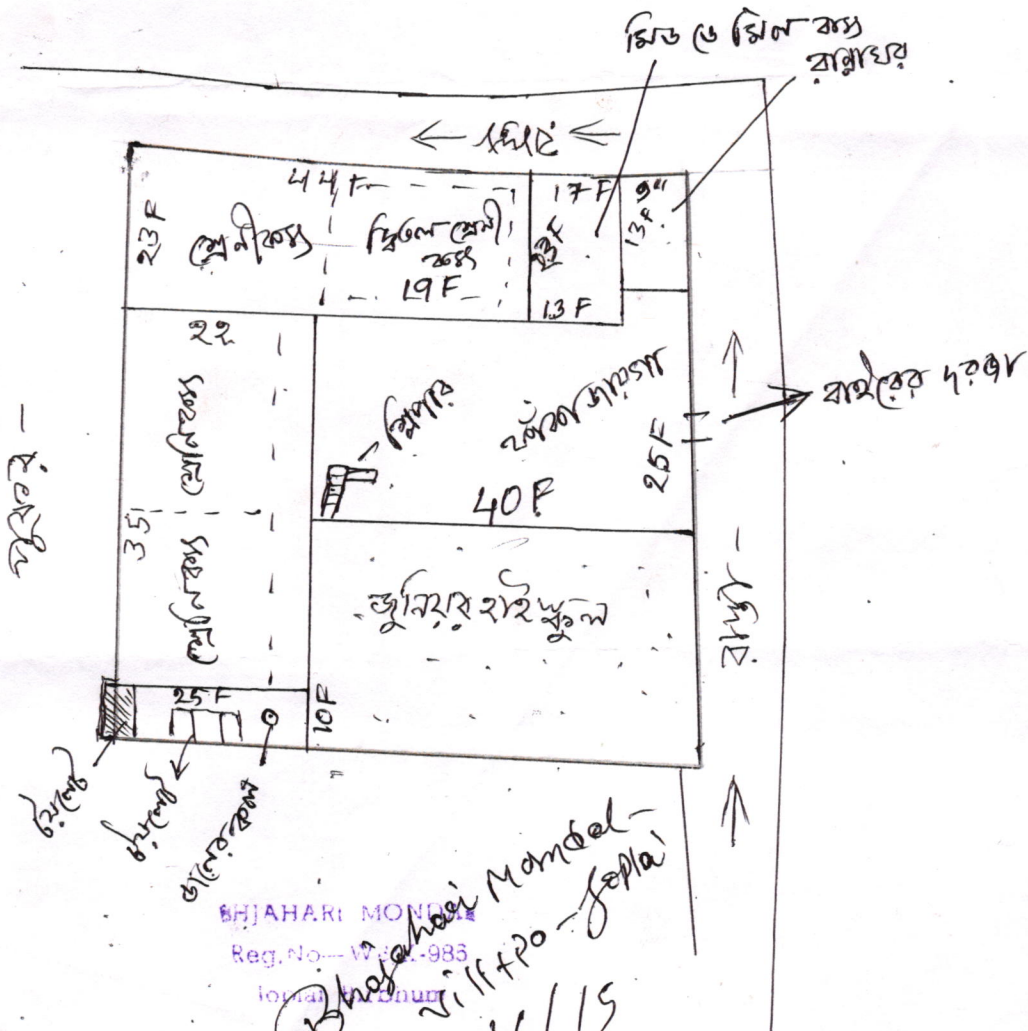

26

PALASH DANGA PRIMARY SCHOOL

Estd. 1946

Vill- Palash Danga ❖ P.O. Jopla ❖ Dist.- Birbhum ❖ Pin- 731123

Ref. No.....

Date.....

NOT FOR SCALE

— ১৯০৬ (১৯১৩)
— ১৯০৬
৪৩২ - ১৯০৬
১৯০৬ - ১৯০৬
— ১৯০৬
১৯০৬ - ১৯০৬

BHABHARI MONDAL
Reg. No. - West-985
Jopla, Birbhum

Bhabhari Mondal
Vill- Palash Danga - Jopla
28/6/15

Alok Kumar Mishra
Teacher in-charge
Palashdanga Pry. School
Palashdanga, Jopla, Birbhum