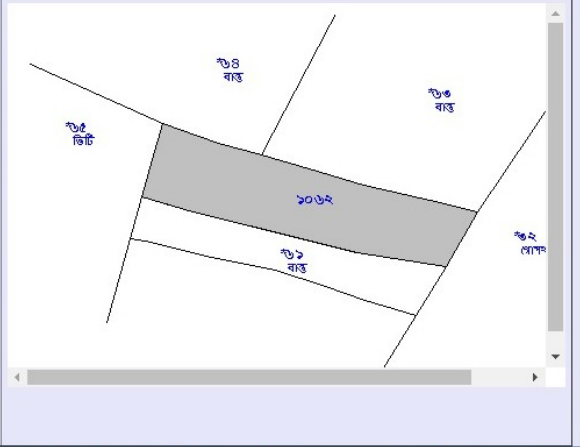

Content of this page is near exact replication of land record database collocated at the central server and in case of any factual error(s) in the content, viewer(s) is/are advised to contact the concerned BL&LRO office for authentication.