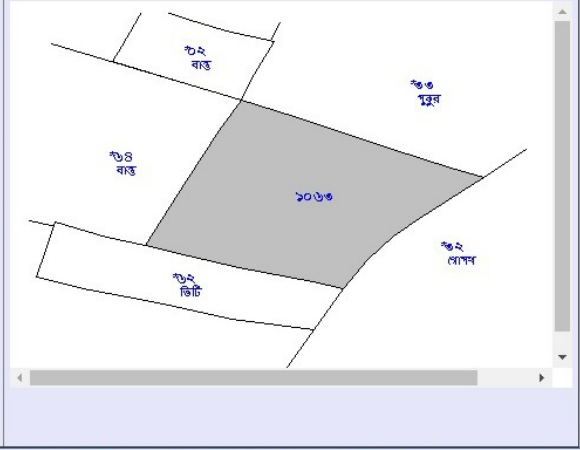

খতিয়ান ও দাগের তথ্য
Khatian & Plot Information

LIVE

মৌজা পরিচিতি (Mouza Identification): [Must See](#)

জেলা (District): বীরভূম

ব্লক (Block): ইলামবাজার

মৌজা (Mouza): ডুমকুট

চমণ করন (Options):
☐ খতিয়ান নং অনুযায়ী (Search By Khatian)
☒ দাগ নং অনুযায়ী (Search by Plot)

দাগ নং (Plot No.) 1063 /

(Live Data As On 25/07/2016,15:06:25)

জে.এল নং (J.L No.): 081 খানা (P.S.): ইলামবাজার

দাগ নং	শ্রেণী	জমির মোট পরিমাণ(একর)	দাগের ম্যাপ
Plot No.	Classification	Total Area of the Plot(Acre)	Plot Map
1063	বাস্ত	0.09	Click Here

খতিয়ান নং	স্বত্বের নাম	পিতা/স্বামী	অংশ	অংশ পরিমাণ(একর)	মন্তব্য
Khatian No.	Owner Name	Father/Husband	Share	Share Area(Acre)	Remarks
830	সভাপতি স্কুল বোরড		1.0000	0.0900	Nil

Content of this page is near exact replication of land record database collocated at the central server and in case of any factual error(s) in the content, viewer(s) is/are advised to contact the concerned BL&LRO office for authentication.

খতিয়ান ও দাগের তথ্য
Khatian & Plot Information

LIVE

মৌজা পরিচিতি (Mouza Identification): [Must See](#)

জেলা (District): বীরভূম

ব্লক (Block): ইলামবাজার

মৌজা (Mouza): ডুমকুট

চমণ করন (Options):
☐ খতিয়ান নং অনুযায়ী (Search By Khatian)
☒ দাগ নং অনুযায়ী (Search by Plot)

দাগ নং (Plot No.) 1062 /

(Live Data As On 25/07/2016,15:09:48)

জে.এল নং (J.L No.): 081 খানা (P.S.): ইলামবাজার

দাগ নং	শ্রেণী	জমির মোট পরিমাণ(একর)	দাগের ম্যাপ
Plot No.	Classification	Total Area of the Plot(Acre)	Plot Map
1062	ভিটি	0.04	Click Here

খতিয়ান নং	স্বত্বের নাম	পিতা/স্বামী	অংশ	অংশ পরিমাণ(একর)	মন্তব্য
Khatian No.	Owner Name	Father/Husband	Share	Share Area(Acre)	Remarks
830	সভাপতি স্কুল বোরড		1.0000	0.0400	Nil