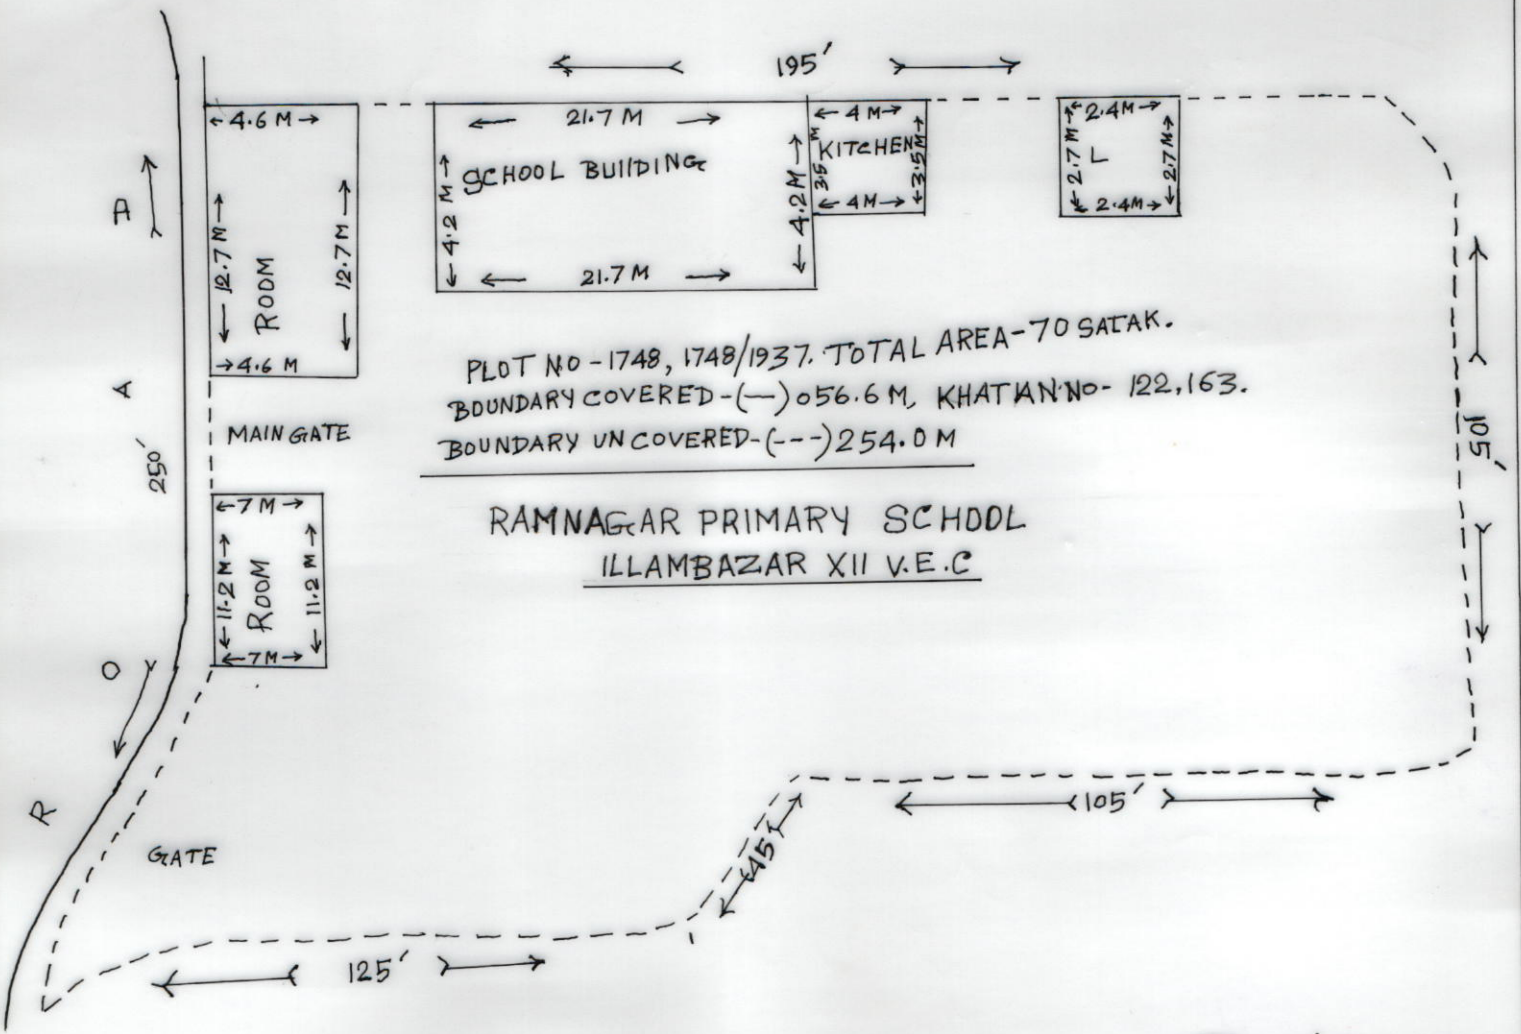

IN

ঠিকানা = রামনগর, জেলা, এল, নং-১৩০,

গ্রাম = ইলামবাজার, জেলা-বীরভূম

প্রস্তাবিত স্থানটি লাল রঙে চিহ্নিত = ■

সার্কেল নংক- ইলামবাজার

ডাকিং কোড- 19080210702

বিদ্যালয়ের নাম- রামনগর প্রাথমিক বিদ্যালয়

Repta 1.6.15
 Head Teacher
 RAMNAGAR PRIMARY SCHOOL

Banerjee
 Mahadeb Banerjee
 (Surveyor)
 G.R. No. - 19/1933
 Vill. - Ramnagar, P.O. - Dasranda
 Dist. - Birbhum