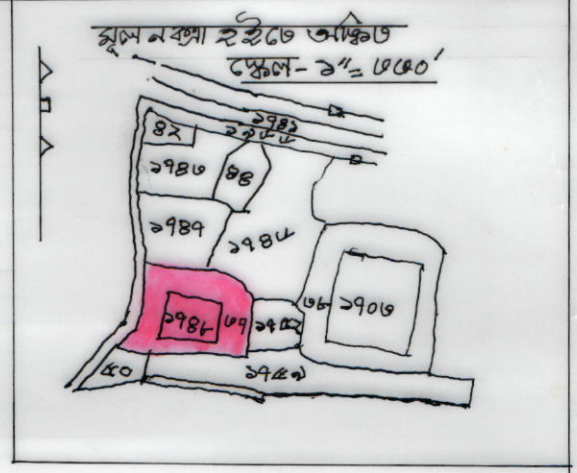

IN

ঠিকানা = রামনগর, জেলা, এল, নং-১৩০,

গ্রাম = ইলামবাজার, জেলা-বীরভূম

প্রস্তাবিত স্থানটি লাল রঙে চিহ্নিত = ■

সার্কেল নংক- ইলামবাজার

ডাকিং কোড- 19080210702

বিদ্যালয়ের নাম- রামনগর প্রাথমিক বিদ্যালয়

Repta 1.6.15
 Head Teacher
 RAMNAGAR PRIMARY SCHOOL

Banerjee
 Mahadeb Banerjee
 (Surveyor)
 G.R. No. - 19/1933
 Vill. - Ramnagar, P.O. - Dasranda
 Dist. - Birbhum