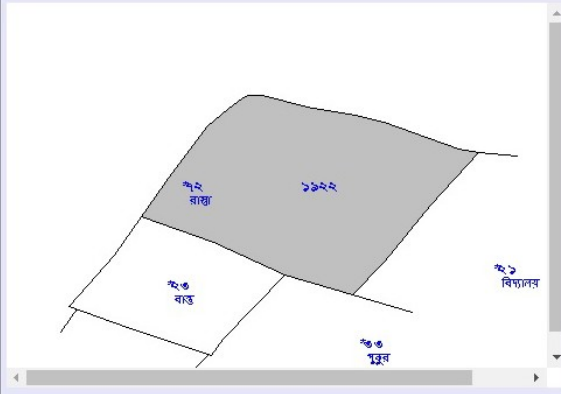

খতিয়ান ও দাগের তথ্য
Khatian & Plot Information

LIVE

মৌজা পরিচিতি (Mouza Identification): [Must See](#)

জেলা (District): বীরভূম

ব্লক (Block): ইলামবাজার

মৌজা (Mouza): টিকরবেতা

চয়ন করুন (Options):
☐ খতিয়ান নং অনুযায়ী (Search By Khatian)
☒ দাগ নং অনুযায়ী (Search by Plot)

দাগ নং (Plot No.): 1922 / Submit

(Live Data As On 25/07/2016,13:18:21)

জে.এল নং (J.L No.): 062 থানা (P.S.): ইলামবাজার

দাগ নং	শ্রেণী	জমির মোট পরিমাণ(একর)	দাগের ম্যাপ
Plot No.	Classification	Total Area of the Plot(Acre)	Plot Map
1922	বিদ্যালয়	0.18	Click Here

খতিয়ান নং	স্বামীর নাম	পিতা/স্বামী	অংশ	অংশ পরিমাণ(একর)	মন্তব্য
Khatian No.	Owner Name	Father/Husband	Share	Share Area(Acre)	Remarks
848	সভাপতি জিলা স্কুল বোর্ড		1.0000	0.1800	Nil