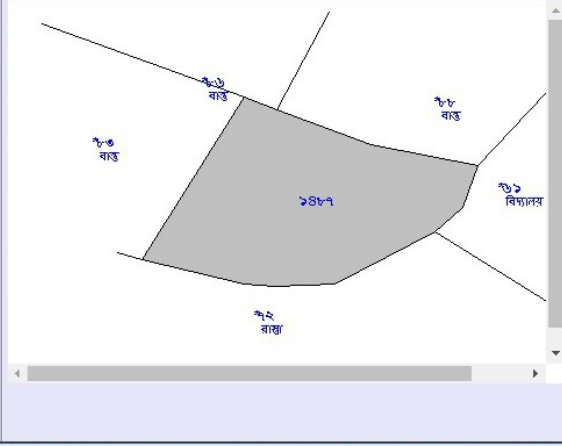

খতিয়ান ও দাগের তথ্য
Khatian & Plot Information

LIVE

মৌজা পরিচিতি (Mouza Identification): [Must See](#)

জেলা (District): বীরভূম

ব্লক (Block): ইলামবাজার

মৌজা (Mouza): টিকরবেতা

চয়ন কল্পন (Options):
☐ খতিয়ান নং অনুযায়ী (Search By Khatian)
☒ দাগ নং অনুযায়ী (Search by Plot)

দাগ নং (Plot No.): 1487 /

(Live Data As On 26/07/2016,11:37:39)

জে.এল নং (J.L No.): 062 থানা (P.S.): ইলামবাজার

দাগ নং	শ্রেণী	জমির মোট পরিমাণ(একর)	দাগের ম্যাপ
Plot No.	Classification	Total Area of the Plot(Acre)	Plot Map
1487	বিদ্যালয়	0.09	Click Here

খতিয়ান নং	রামতের নাম	পিতা/স্বামী	অংশ	অংশ পরিমাণ(একর)	মন্তব্য
Khatian No.	Owner Name	Father/Husband	Share	Share Area(Acre)	Remarks
848	সভাপতি জিলা স্কুল বোর্ড		1.0000	0.0900	Nil

Content of this page is near exact replication of land record database collocated at the central server and in case of any factual error(s) in the content, viewer(s) is/are advised to contact the concerned BL&LRO office for authentication.

খতিয়ান ও দাগের তথ্য
Khatian & Plot Information

LIVE

মৌজা পরিচিতি (Mouza Identification): [Must See](#)

জেলা (District): বীরভূম

ব্লক (Block): ইলামবাজার

মৌজা (Mouza): টিকরবেতা

চয়ন কল্পন (Options):
☐ খতিয়ান নং অনুযায়ী (Search By Khatian)
☒ দাগ নং অনুযায়ী (Search by Plot)

দাগ নং (Plot No.): 1921 /

(Live Data As On 25/07/2016,13:16:55)

জে.এল নং (J.L No.): 062 থানা (P.S.): ইলামবাজার

দাগ নং	শ্রেণী	জমির মোট পরিমাণ(একর)	দাগের ম্যাপ
Plot No.	Classification	Total Area of the Plot(Acre)	Plot Map
1921	বিদ্যালয়	0.26	Click Here

খতিয়ান নং	রামতের নাম	পিতা/স্বামী	অংশ	অংশ পরিমাণ(একর)	মন্তব্য
Khatian No.	Owner Name	Father/Husband	Share	Share Area(Acre)	Remarks
848	সভাপতি জিলা স্কুল বোর্ড		1.0000	0.2600	Nil