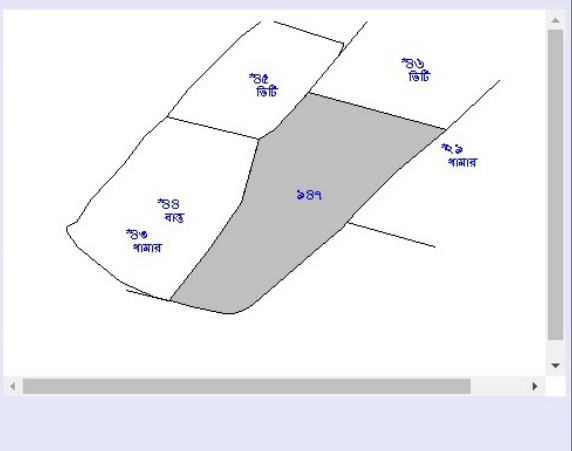

Content of this page is near exact replication of land record database collocated at the central server and in case of any factual error(s) in the content, viewer(s) is/are advised to contact the concerned BL&LRO office for authentication.