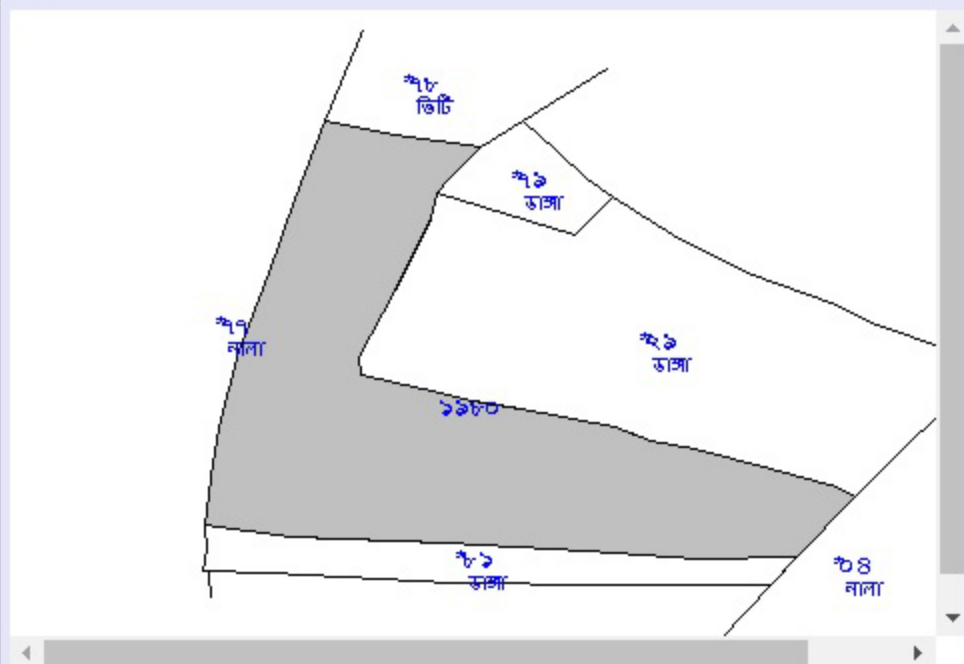

খতিয়ান ও দাগের তথ্য

Khatian & Plot Information

LIVE

মৌজা পরিচিতি (Mouza Identification): [Must See](#)

জেলা (District): বীরভূম

ব্লক (Block): ইলামবাজার

মৌজা (Mouza): বেলোয়া

চয়ন করুন (Options):

☐ খতিয়ান নং অনুযায়ী
(Search By Khatian)

☒ দাগ নং অনুযায়ী
(Search by Plot)

দাগ নং (Plot No). 1980 /

(Live Data As On 26/07/2016,18:24:57)

জে.এল নং (J.L No.): 121 থানা (P.S.): ইলামবাজার

দাগ নং	শ্রেণী	জমির মোট পরিমাণ(একর)	দাগের ম্যাপ
Plot No.	Classification	Total Area of the Plot(Acre)	Plot Map
1980	বিদ্যালয়	0.6	Click Here

খতিয়ান নং	স্বামীর নাম	পিতা/স্বামী	অংশ	অংশ পরিমাণ(একর)	মন্তব্য
Khatian No.	Owner Name	Father/Husband	Share	Share Area(Acre)	Remarks
422/1	জেলা বীরভূম স্কুল বোর্ডের চেয়ার	বাহাদুর	0.3167	0.1900	Nil
675/1	সেখ সালাম	সেখ মহম্মদ	0.1333	0.0800	Nil
1037	মনসুর আলি	ফোরহাদ	0.1125	0.0700	Nil

Content of this page is near exact replication of land record database collocated at the central server and in case of any factual error(s) in the content, viewer(s) is/are advised to contact the concerned BL&LRO office for authentication.