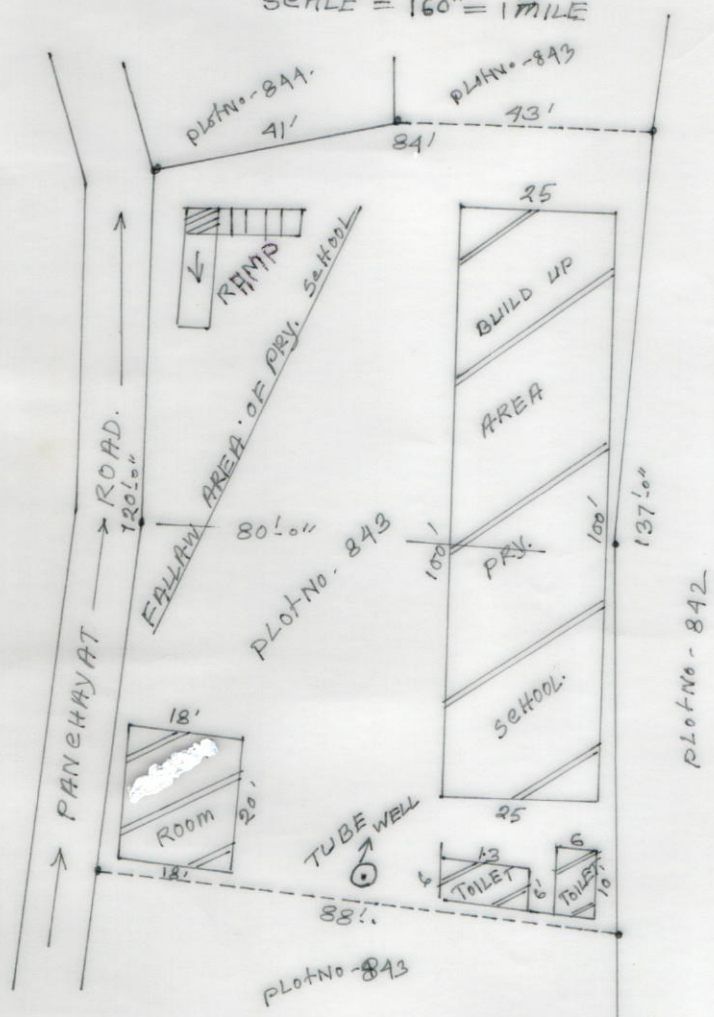

DIST:- BIRBHUM. P.S. ILLAMBAZAR.

MOUZA:- MIRZAPUR. J.L.No- 91.

SCALE = 160" = 1 MILE

SCHEDULE.

NAME OF. SCHOOL:- BAGALBATI, PRY. SCHOOL.
DISE CODE No :- 1908020 4001.
CIRCLE NAME:- ILLAMBAZAR. NEW.
BLOCK:- ILLAMBAZAR.
PANEHAYAT:- NANASOLE. GRAM. PANCHAYAT.
MOUZA:- MIRZAPUR
J.L.No:- 91.
R.S. PlotNo - 843.
R.S. KHATIANN.No.- 421.
LAND OF AREA:- 10890.00 sqfeet = 25. SATAK.
USABLE AREA:- 3049.00 sqfeet = 7. SATAK.
FALLAW AREA:- 7841.00 sqfeet = 18. SATAK.