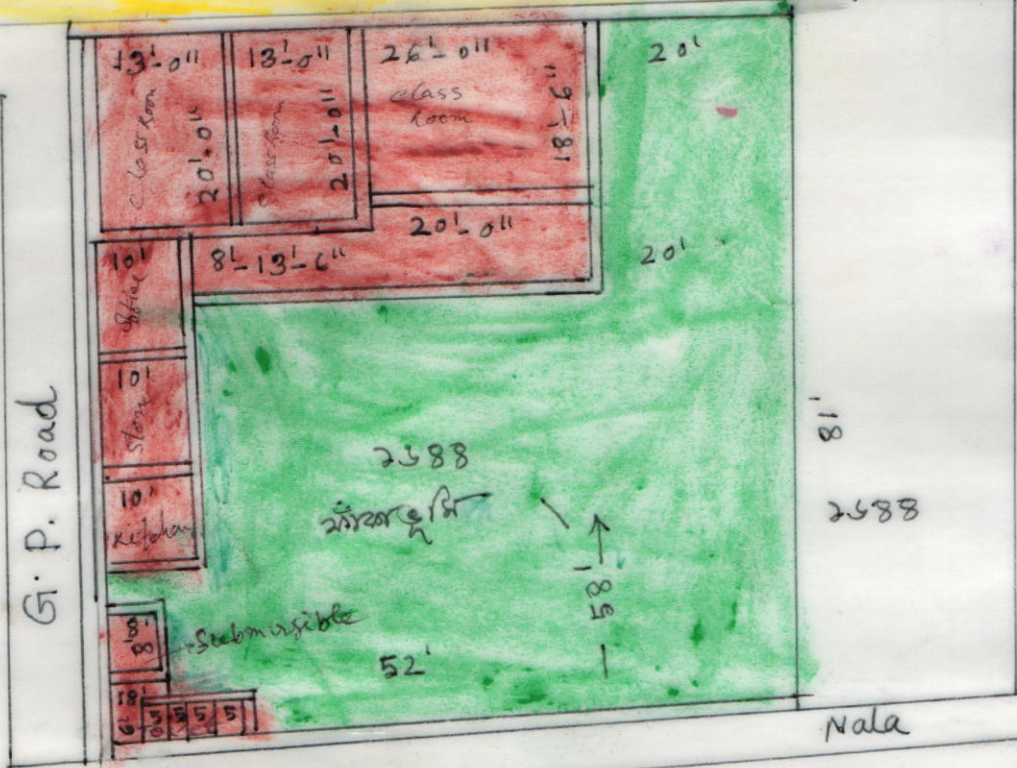

২৬৪৪
 জোনা ৪৭৪
 মৌজা নং
 ৬৫

165'-6"

165'-0"

৪৪৭৫

G.P. Road

LR. Map

330 Scale

খানা - ইমাম বাজার

বড় মন - মার্কেট

মৌজা - বাড়ি নং

জো. নং - ২

জো. নং - ২

G.P. Road

Nala

২ নং বাড়ি নং, প্রাথমিক বিদ্যালয়, মৌজা নং ২৬৪৪ জোনা - ৪৭৪
 খানা - ইমাম বাজার বড় মন - মার্কেট. মৌজা - বাড়ি নং - ২
 LR. মৌজা নং - ৬৫, ৬৬, ৬৭, ৬৮, LR. নং - ২৬৪৪ মন বাড়ি নং
 মন বাড়ি নং - ২৬২৫ বন বাড়ি নং, মন বাড়ি নং - ২৬২৬ মন বাড়ি নং -
 ৬৬-৬৬ বন বাড়ি নং মন বাড়ি নং ২৬.০৫ মন বাড়ি নং ২৬.০৫ জোনা
 মন বাড়ি নং ২৬.০৫ মন বাড়ি নং ২৬.০৫ জোনা ২৬.০৫ জোনা