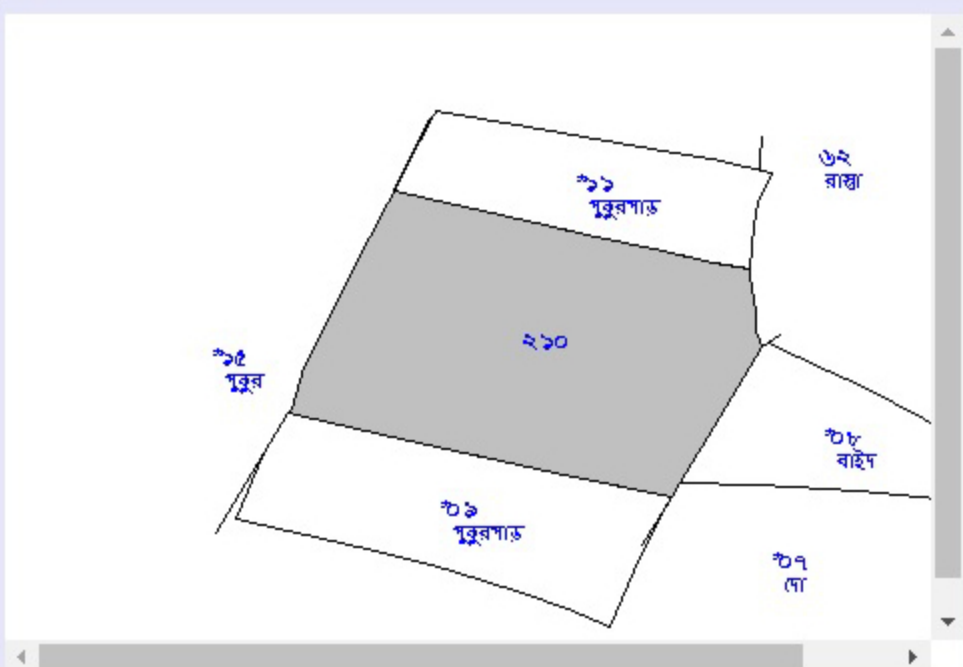

খতিয়ান ও দাগের তথ্য

Khatian & Plot Information

LIVE

মৌজা পরিচিতি (Mouza Identification): [Must See](#)

জেলা (District): বীরভূম

ব্লক (Block): ইলামবাজার

মৌজা (Mouza): চৌমুগলপুর

চয়ন করুন (Options):

☐ খতিয়ান নং অনুযায়ী
(Search By Khatian)

☒ দাগ নং অনুযায়ী
(Search by Plot)

দাগ নং (Plot No.) 210 /

(Live Data As On 26/07/2016,13:53:02)

জে.এল নং (J.L No.): 027 থানা (P.S.): ইলামবাজার

দাগ নং	শ্রেণী	জমির মোট পরিমাণ(একর)	দাগের ম্যাপ
Plot No.	Classification	Total Area of the Plot(Acre)	Plot Map
210	পুকুরপাড়	0.29	Click Here

খতিয়ান নং	রায়তের নাম	পিতা/স্বামী	অংশ	অংশ পরিমাণ(একর)	মন্তব্য
Khatian No.	Owner Name	Father/Husband	Share	Share Area(Acre)	Remarks
28/2	আবাদালি মুন্সি	রাখাল সেখ	0.5000	0.1400	Nil
547	পঃবঃ পক্ষে কালেক্টর সভাপতি বীরভূম	জেলা স্কুল বোর্ড	0.5000	0.1500	Nil

Content of this page is near exact replication of land record database collocated at the central server and in case of any factual error(s) in the content, viewer(s) is/are advised to contact the concerned BL&LRO office for authentication.