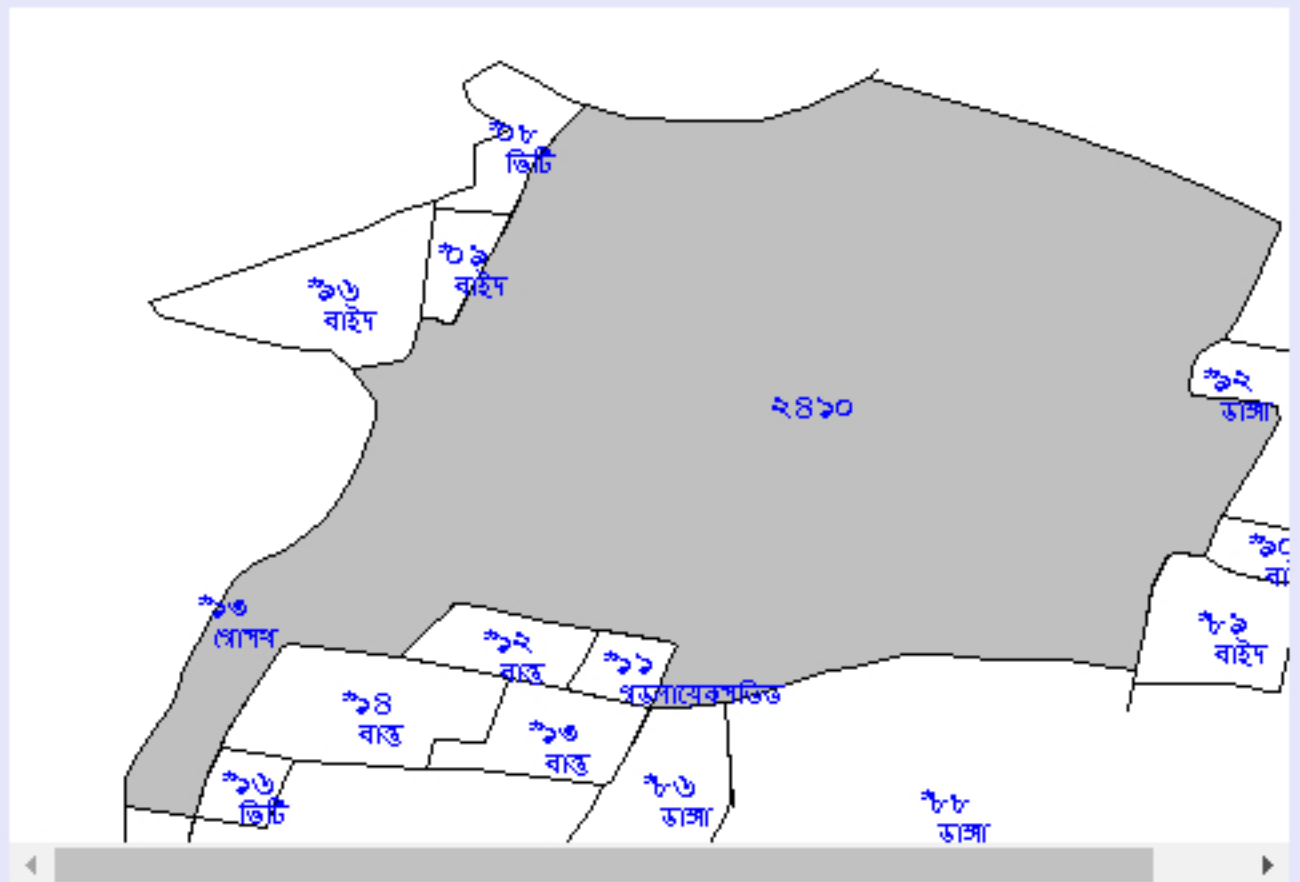

খাতিয়ান ও দাগের তথ্য Khatian & Plot Information

LIVE

মৌজা পরিচিতি (Mouza Identification): [Must See](#)

জেলা (District):

ব্লক (Block):

মৌজা (Mouza):

চয়ন করুন (Options):

☐ খতিয়ান নং অনুযায়ী
(Search By Khatian)

☒ দাগ নং অনুযায়ী
(Search by Plot)

দাগ নং (Plot No). /

(Live Data As On 23/11/2016,16:44:29)

জে.এল নং (J.L No.): 033 থানা (P.S.): ইলামবাজার

দাগ নং	শ্রেণী	জমির মোট পরিমাণ(একর)	দাগের ম্যাপ
Plot No.	Classification	Total Area of the Plot(Acre)	Plot Map
2410	ডাঙ্গা	5.27	Click Here

019	সোণাল পাড়া	পদ্মপাশন	0.0487	0.2000	অনুমতি
635	সন্ন্যাসী পাঁজা	বংশীধর	0.0487	0.2600	অনুমতি
657	সাতকড়ি ঘোষ	রাখাল	0.0037	0.0100	Nil
717	সুনীল ঘোষ	নারায়ণ	0.0250	0.1400	Nil
773	সভাপতি বীরভূম জেলা স্কুল	বোর্ড	0.0620	0.3300	অনুমতি
1043	স্বাধীন কুমার পাঁজা	নিমাই চন্দ্র	0.0208	0.1100	Nil
1044	সতম কুমার	নিমাই চন্দ্র	0.0141	0.0800	Nil

Content of this page is near exact replication of land record database collocated at the central server and in case of any factual error(s) in the content, viewer(s) is/are advised to contact the concerned BL&LRO office for authentication.