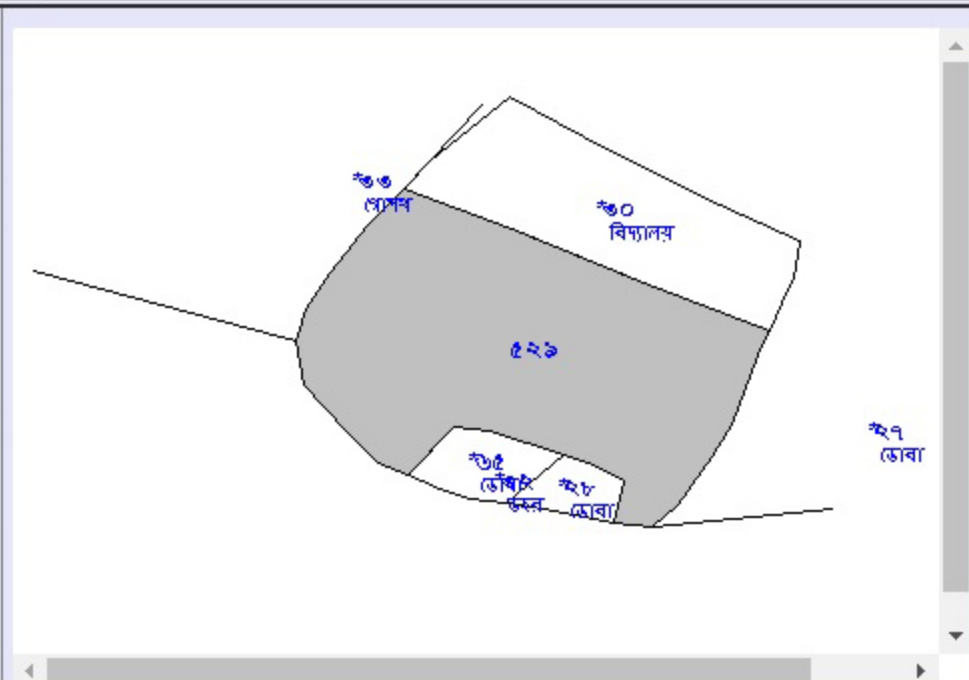

খতিয়ান ও দাগের তথ্য

Khatian & Plot Information

LIVE

মৌজা পরিচিতি (Mouza Identification): [Must See](#)

জেলা (District): বীরভূম

ব্লক (Block): ইলামবাজার

মৌজা (Mouza): ধানসা

চয়ন করুন (Options):

☐ খতিয়ান নং অনুযায়ী
(Search By Khatian)

☒ দাগ নং অনুযায়ী
(Search by Plot)

দাগ নং (Plot No). 529 /

(Live Data As On 26/07/2016,13:21:43)

জে.এল নং (J.L No.): 019 থানা (P.S.): ইলামবাজার

দাগ নং	শ্রেণী	জমির মোট পরিমাণ(একর)	দাগের ম্যাপ
Plot No.	Classification	Total Area of the Plot(Acre)	Plot Map
529	বিদ্যালয়	0.24	Click Here

খতিয়ান নং	রায়তের নাম	পিতা/স্বামী	অংশ	অংশ পরিমাণ(একর)	মন্তব্য
Khatian No.	Owner Name	Father/Husband	Share	Share Area(Acre)	Remarks
1905	বীরভূম জেলা স্কুল বোর্ড পক্ষে	সভাপতি	1.0000	0.2400	Nil

Content of this page is near exact replication of land record database collocated at the central server and in case of any factual error(s) in the content, viewer(s) is/are advised to contact the concerned BL&LRO office for authentication.