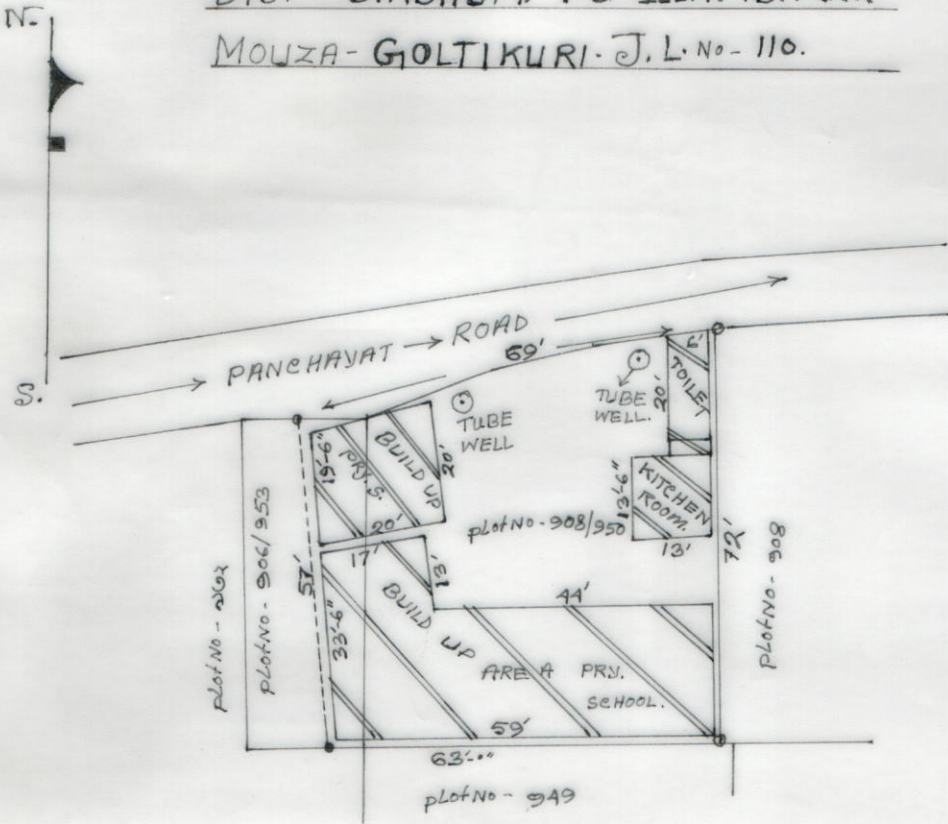

DIST. - BIRBHUM. P.S. - ILLAMBAZAR.

MOUZA - GOLTIKURI. J. L. No - 110.

SCHEDULE	
NAME OF SCHOOL:-	GOLTIKURI. PRY. SCHOOL.
DISE. CODE NO:-	19080202705
CIRCLE :-	ILLAMBAZAR NEW.
BLOCK:-	ILLAMBAZAR.
PANCHAYAT:-	BELATI. GRAM. PANCHAYAT.
MOUZA:-	GOLTIKURI
J. L. No:-	110.
R. S. Plot No:-	906/953, 908/950.
R. S. KHATAN. No:-	847
AREA OF LAND:-	4257.00 Sq Feet = 9.77 SATAK.
USABLE AREA:-	2201.00 Sq Feet = 5.05 SATAK.
FALLOW. AREA:-	2056.00 Sq Feet = 4.72 SATAK.