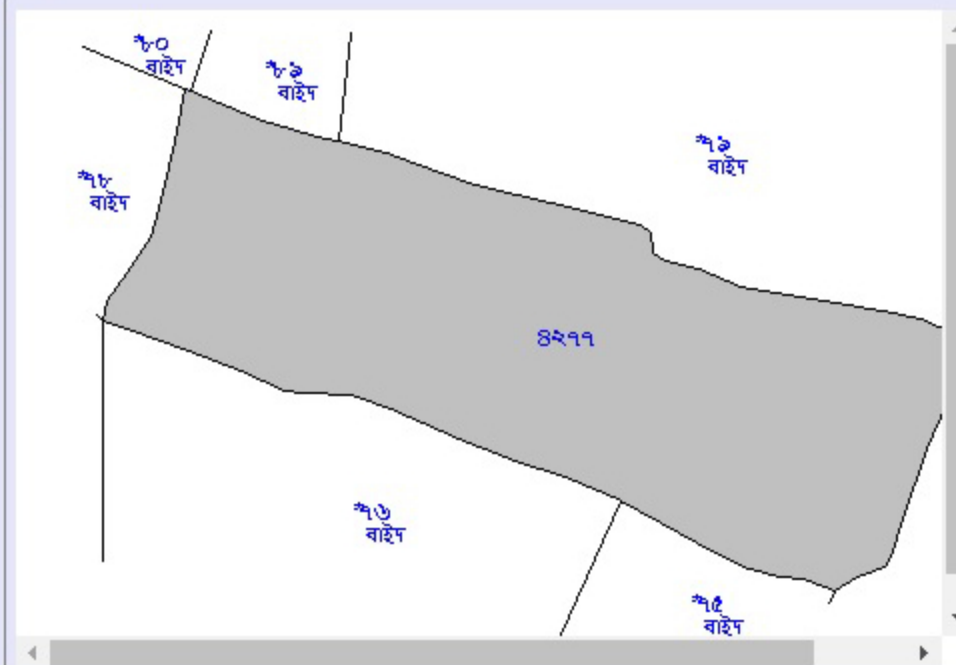

খতিয়ান ও দাগের তথ্য

Khatian & Plot Information

LIVE

মৌজা পরিচিতি (Mouza Identification): [Must See](#)

জেলা (District): বীরভূম

ব্লক (Block): ইলামবাজার

মৌজা (Mouza): হাঁসড়া

চয়ন করুন (Options):

☐ খতিয়ান নং অনুযায়ী
(Search By Khatian)

☒ দাগ নং অনুযায়ী
(Search by Plot)

দাগ নং (Plot No). 4277 /

(Live Data As On 26/07/2016,14:52:28)

জে.এল নং (J.L No.): 028 থানা (P.S.): ইলামবাজার

দাগ নং	শ্রেণী	জমির মোট পরিমাণ(একর)	দাগের ম্যাপ
Plot No.	Classification	Total Area of the Plot(Acre)	Plot Map
4277	বাইদ	0.6	Click Here

1385	সামসুল্লাহর বেগম	ওসাদ	0.1458	0.0800	বর্গা
1491	হাঁসড়া হাই স্কুলের পক্ষেসেক্রেটারী		0.5000	0.3000	বর্গা
2007	হাঁসড়া হাই স্কুলের পক্ষে	সেক্রেটারি	0.5000	0.3000	বর্গা
2138	পাড়ামূলে দং		0.0333	0.0200	Nil
2337	পাড়ামূলে দং		0.0500	0.0300	Nil
2468	পাড়ামূলে দং		0.0500	0.0300	Nil

Content of this page is near exact replication of land record database collocated at the central server and in case of any factual error(s) in the content, viewer(s) is/are advised to contact the concerned BL&LRO office for authentication.