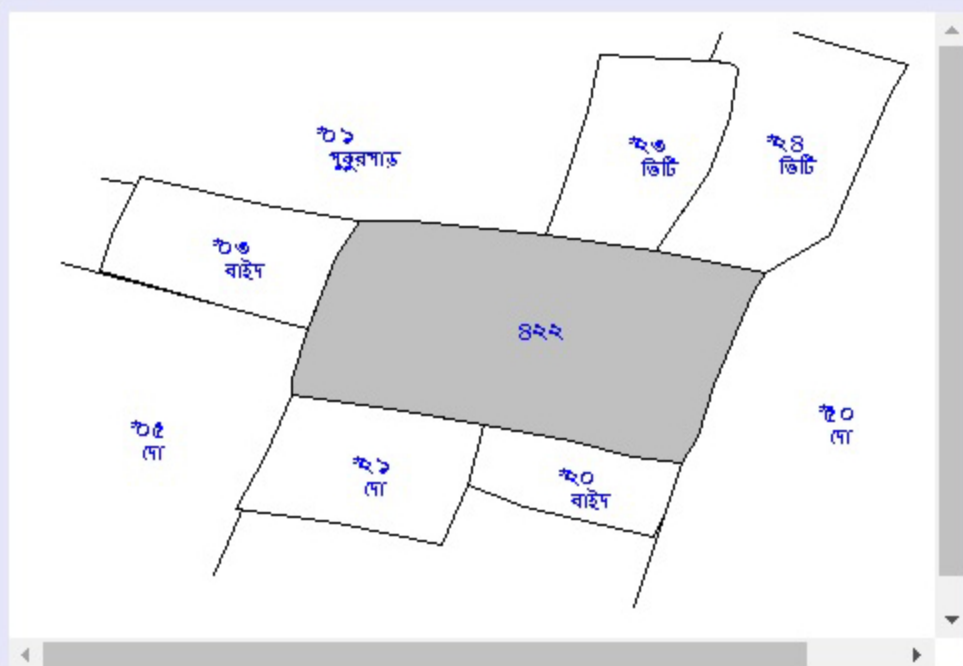

খতিয়ান ও দাগের তথ্য

Khatian & Plot Information

LIVE

মোজা পরিচিতি (Mouza Identification): [Must See](#)

জেলা (District):

ব্লক (Block):

মোজা (Mouza):

চয়ন করুন (Options):

☐ খতিয়ান নং অনুযায়ী
(Search By Khatian)

☒ দাগ নং অনুযায়ী
(Search by Plot)

দাগ নং (Plot No). /

(Live Data As On 26/07/2016,18:20:16)

জে.এল নং (J.L No.): 102 থানা (P.S.): ইলামবাজার

দাগ নং	শ্রেণী	জমির মোট পরিমাণ(একর)	দাগের ম্যাপ
Plot No.	Classification	Total Area of the Plot(Acre)	Plot Map
422	বাস্তু	0.22	Click Here

খতিয়ান নং	স্বামীর নাম	পিতা/স্বামী	অংশ	অংশ পরিমাণ(একর)	মন্তব্য
Khatian No.	Owner Name	Father/Husband	Share	Share Area(Acre)	Remarks
557	বীরভূম জেলা স্কুল বোর্ড		1.0000	0.2200	Nil

Content of this page is near exact replication of land record database collocated at the central server and in case of any factual error(s) in the content, viewer(s) is/are advised to contact the concerned BL&LRO office for authentication.