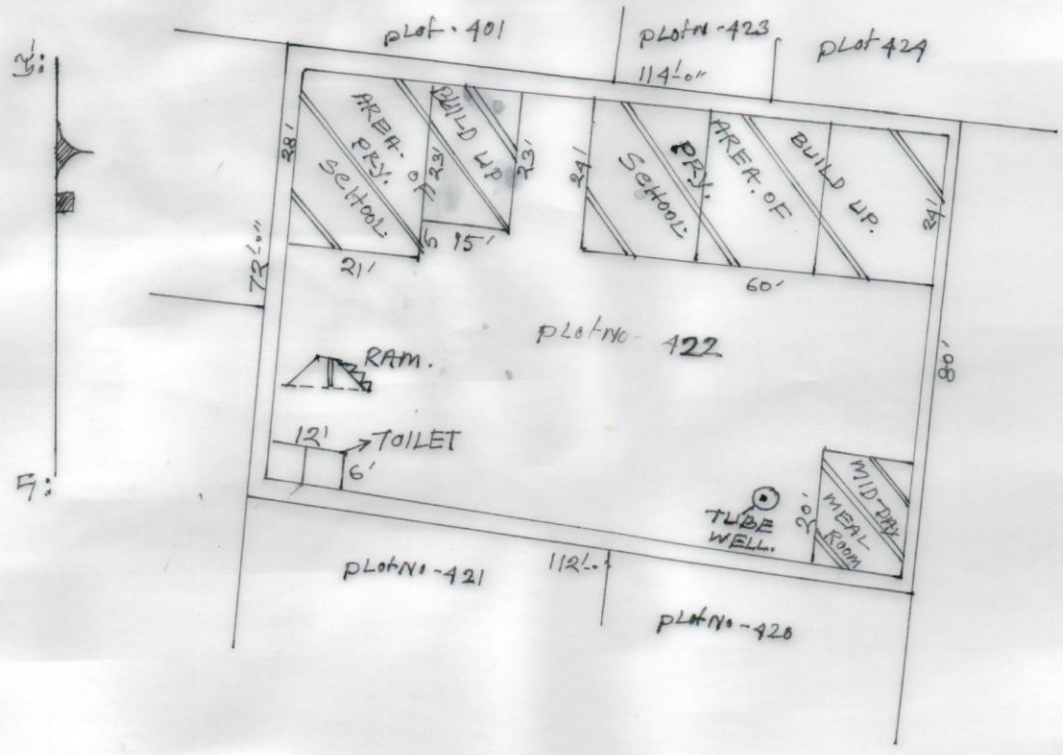

DIST.- BIRBHUM. P.S. TILAMBAZAR.  
MOUZA:- JALALNAGAR. J.L.No-102

SCALE - 160" = 1 MILE.

**SCHEDULE**

NAME OF SCHOOL:- JALALNAGAR. PRY. SCHOOL.
DISC. CODE. NO - 19080209901
CIRCLE NAME:- TILAMBAZAR. NEW.
BLOCK. NAME :- TILAMBAZAR.
PANCHAYAT:- NANASOLE GRAM. PANCHAYAT.
MOUZA:- JALALNAGAR.
J.L.NO:- 102.
R.S. Plot No:- 422
R.S. KHATIAN. NO- 557
AREA. OF. LAND:- 9147.00 SqFeet:- 21. SATAK.
USABLE AREA:- 3050.00 SqFeet:- 7.00 SATAK.
FALLAW. AREA:- 6097.00 SqFeet:- 14.00 SATAK.